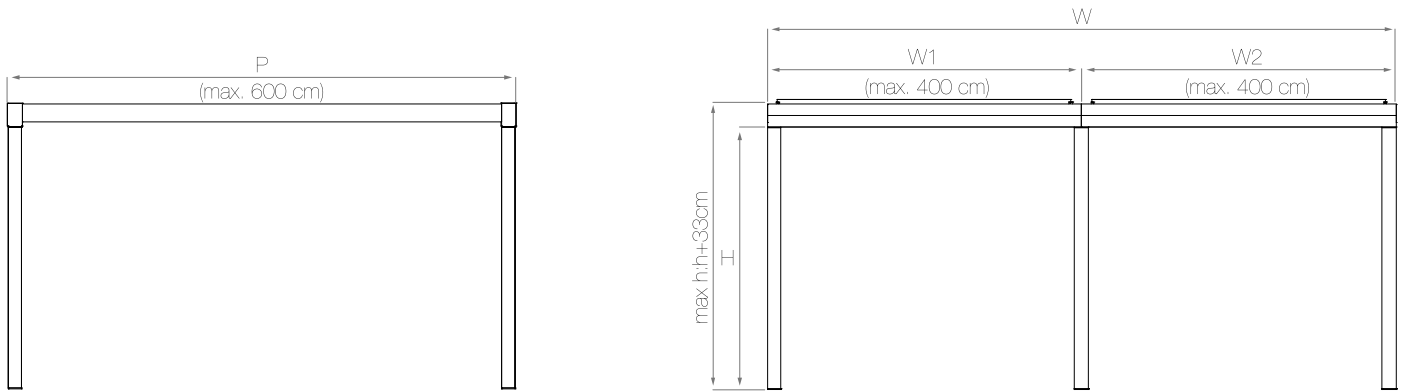

Single Module
W: 135 cm < 400 cm
P: 200 cm < 600 cm

Multiple Modules Type 1

W: 400 cm < 800 cm

P: 200 cm < 600 cm

Retractable and tilting

Tilting

Multiple Modules Type 2

W: 135 cm < 400 cm

P: 600 cm < 1200 cm