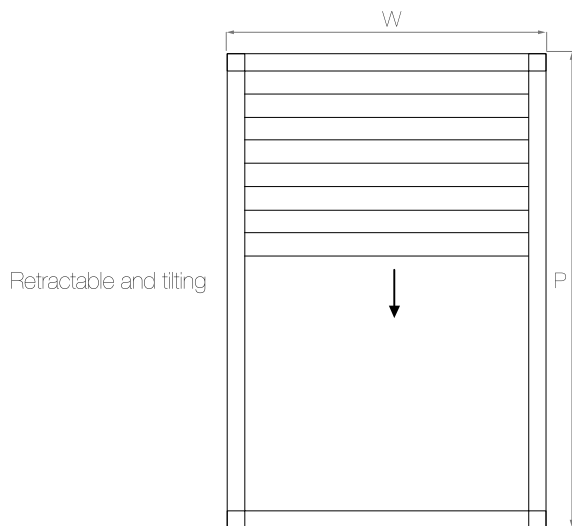

Single Module
W: 135 cm < 400 cm
P: 200 cm < 600 cm

Multiple Modules Type 1

W: 400 cm < 800 cm

P: 200 cm < 600 cm

Retractable and tilting

Tilting

Multiple Modules Type 2

W: 135 cm < 400 cm

P: 600 cm < 1200 cm