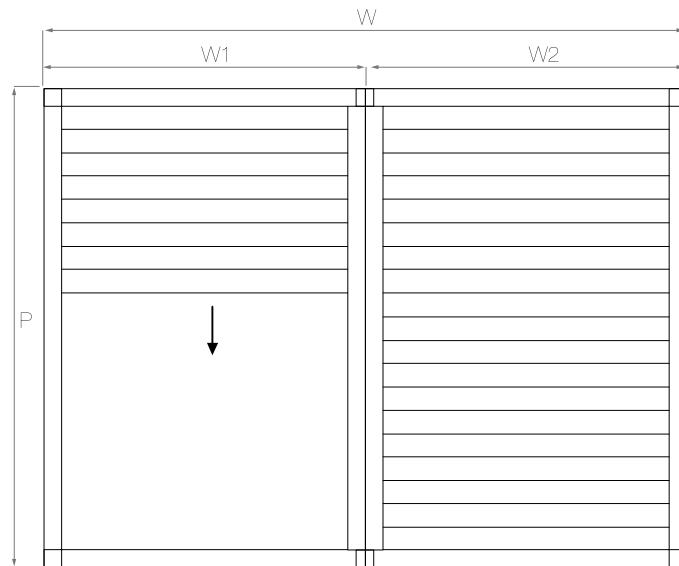

Single Module
W: 135 cm < 400 cm
P: 200 cm < 600 cm

Multiple Modules Type 1

W: 400 cm < 800 cm

P: 200 cm < 600 cm

Retractable and tilting

Tilting

Multiple Modules Type 2

W: 135 cm < 400 cm

P: 600 cm < 1200 cm