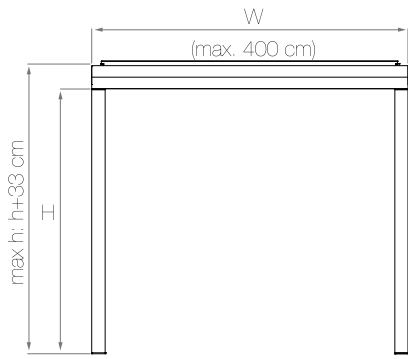

Single Module
W: 135 cm < 400 cm
P: 200 cm < 600 cm

Multiple Modules Type 1

W: 400 cm < 800 cm

P: 200 cm < 600 cm

Retractable and tilting

Tilting

Multiple Modules Type 2

W: 135 cm < 400 cm

P: 600 cm < 1200 cm