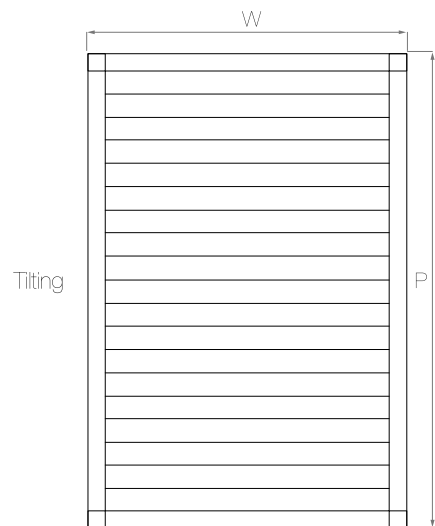

Single Module
W: 135 cm < 400 cm
P: 200 cm < 600 cm

Multiple Modules Type 1

W: 400 cm < 800 cm

P: 200 cm < 600 cm

Retractable and tilting

Tilting

Multiple Modules Type 2

W: 135 cm < 400 cm

P: 600 cm < 1200 cm