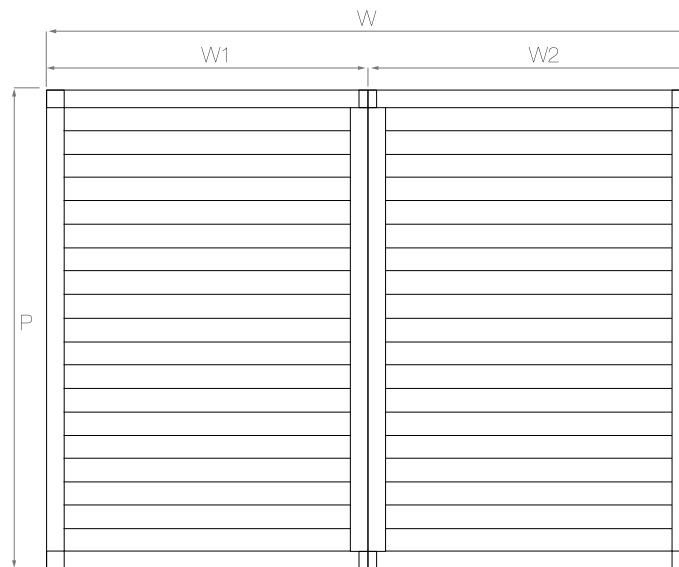

Single Module
W: 135 cm < 400 cm
P: 200 cm < 600 cm

Multiple Modules Type 1

W: 400 cm < 800 cm

P: 200 cm < 600 cm

Retractable and tilting

Tilting

Multiple Modules Type 2

W: 135 cm < 400 cm

P: 600 cm < 1200 cm