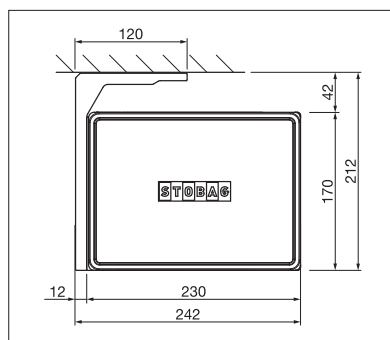

BX4000

NEW

min. 214 cm
max. 550 cmmin. 150 cm
max. 300 cm

max. 50 km/h

Technické údaje o rozměrech v mm

Montáž na stěnu

Montáž do stropu

CE
EN 13561POŽADOVANÁ
REGISTRACE