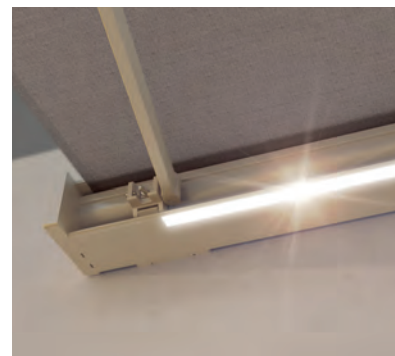

CAMABOX

BALKÓNY & TERASY

KAZETOVÁ MARKÝZA S KASTLÍKEM V KUBICKÉM STYLU

reddot award 2017
winner

www.stobag.com

STOBAG

CAMABOX BX4000

reddot award 2017
winner

Hranatý design

Pružný kloub

LED-osvětlení

- Uzavřený kastlík chrání před povětrnostními vlivy
- Moderní, kubický design
- Různé možnosti montáže - na stěnu, pod strop nebo do krokve
- Variabilní pozice konzol
- Nastavitelný sklon markýzy od 5° do 35°
- Integrovaný pružný kloub
- Optimální LED-osvětlení v kastlíku