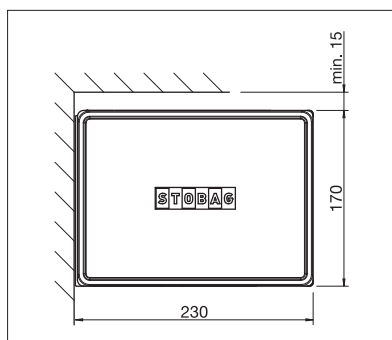

BX4000

NEW

min. 214 cm
max. 550 cmmin. 150 cm
max. 300 cm

max. 50 km/h

Technické údaje o rozměrech v mm

Montáž na stěnu

Montáž do stropu

CE
EN 13561POŽADOVANÁ
REGISTRACE