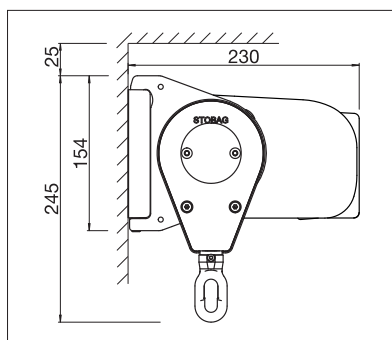

CASABOX

BALKÓNY & TERASY

**ÚZKÁ KAZETOVÁ MARKÝZA V ELEGANTNÍM
DESIGNU**

CASABOX BX2000

Hranatý design

Oblý design

- Uzavřený kastlík chrání před povětrnostními vlivy
- Různé možnosti montáže - na stěnu, pod strop nebo do krokve
- Jednoduchý montážní systém k zavěšení
- Nastavitelný sklon markýzy dle způsobu montáže do 90°
- Volitelný hranatý nebo oblý přední profil
- Optimální krycí profil na kastlík
- Optimální spojovací profil na stěnu zabraňuje průniku dešťové vody mezi fasádou a markýzou

min. 188 cm
max. 550 cm*

min. 160 cm
max. 300 cm*

* max. šíře 500 cm x 300 cm výsuvu
* max. šíře 550 cm x 250 cm výsuvu

max. 50 km/h

Technické údaje o rozměrech v mm

Montáž na stěnu, hranatý design

Montáž do stropu, oblý design