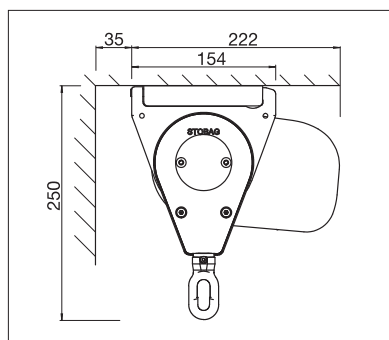

CASABOX

BALKÓNY & TERASY

**ÚZKÁ KAZETOVÁ MARKÝZA V ELEGANTNÍM
DESIGNU**

CASABOX BX2000

Hranatý design

Oblý design

- Uzavřený kastlík chrání před povětrnostními vlivy
- Různé možnosti montáže - na stěnu, pod strop nebo do krokve
- Jednoduchý montážní systém k zavěšení
- Nastavitelný sklon markýzy dle způsobu montáže do 90°
- Volitelný hranatý nebo oblý přední profil
- Optimální krycí profil na kastlík
- Optimální spojovací profil na stěnu zabraňuje průniku dešťové vody mezi fasádou a markýzou

min. 188 cm
max. 550 cm*

min. 160 cm
max. 300 cm*

* max. šíře 500 cm x 300 cm výsuvu
* max. šíře 550 cm x 250 cm výsuvu

max. 50 km/h

Technické údaje o rozměrech v mm

Montáž na stěnu, hranatý design

Montáž do stropu, oblý design