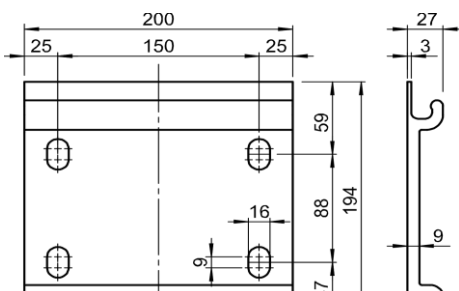

MONTÁŽ NA STĚNU

SE SKLONEM 40°

S VOLÁNEM PLUS

MONTÁŽ DO STROPU

SE SKLONEM 40°

B403 KRYCÍ PROFIL HŘÍDELE

S563/4 KONZOLE

S563/5 KONZOLE ŠIROVÁ

MONTÁŽNÍ PLÁN

B = celková šíře