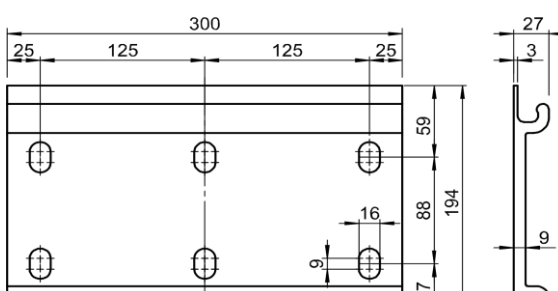

MONTÁŽ NA STĚNU

SE SKLONEM 40°

S VOLÁNEM PLUS

MONTÁŽ DO STROPU

SE SKLONEM 40°

B403 KRYCÍ PROFIL HŘÍDELE

S563/4 KONZOLE

S563/5 KONZOLE ŠIROVÁ

MONTÁŽNÍ PLÁN

B = celková šíře