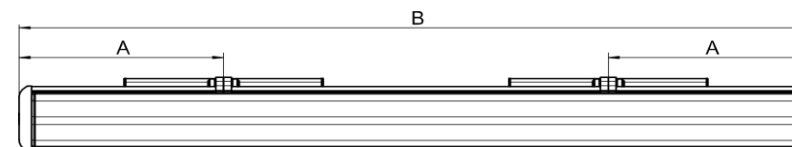

MONTÁŽNÍ PLÁN