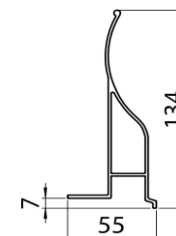

Sklon:	
montáž na stěnu:	0° - 40°
montáž do stropu:	0° - 40°
Přední profil:	B471-1 Standard B461-1 VOLÁN PLUS
Způsob montáže:	montáž na stěnu nebo do stropu

Pohon:	
Markýza:	s motorem
Volán plus:	s převodovkou Umístění zvenku do 700 cm šíře vlevo nebo vpravo. Od 701 cm šíře nutné dvě převodovky (vlevo a vpravo).

MONTÁŽ NA STĚNU

SE SKLONEM 40°

S VOLÁNEM PLUS

MONTÁŽ DO STROPU

SE SKLONEM 40°

B403 KRYCÍ PROFIL HŘÍDELE

S563/4 KONZOLE

S563/5 KONZOLE ŠIROVÁ

MONTÁŽNÍ PLÁN

B = celková šíře