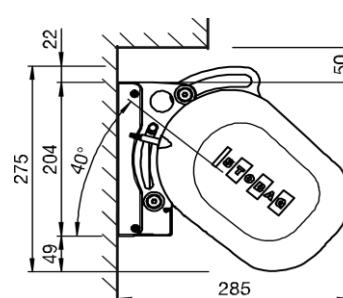

SE SKLONEM 40°