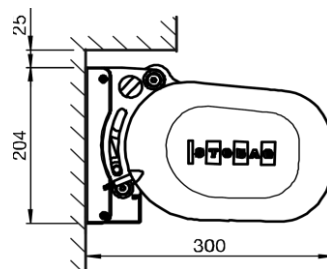

TECHNICKÉ ÚDAJE

RESOBOX BX8000 (SOMFY)

Technické změny vyhrazeny.

další technické informace viz produktový a technický katalog

STOBAG Österreich GmbH □ A-3105 St. Pölten-Unterradlberg □ Tel. +43 (0)2742 362 080 □ Fax: +43 (0)2742 362 074 □ www.stobag.at □ info@stobag.at

Celková šíře:	max.	1800 cm
	min.	200 cm
Celkový výsuv:	max.	400 cm
	min.	150 cm
Typ ramen:	B450 Standard (150 - 300 cm výsuv)	
	B440 , B440-1 silná ramena (150 - 400 cm výsuv)	
	B439 , B439-1 s volánem plus (350, 400cm výsuv)	

Sklon:	
montáž na stěnu:	0° - 40°
montáž do stropu:	0° - 40°
Přední profil:	B471-1 Standard B461-1 VOLÁN PLUS
Způsob montáže:	montáž na stěnu nebo do stropu

Pohon:	
Markýza:	s motorem
Volán plus:	s převodovkou Umístění zvenku do 700 cm šíře vlevo nebo vpravo. Od 701 cm šíře nutné dvě převodovky (vlevo a vpravo).

MONTÁŽ NA STĚNU