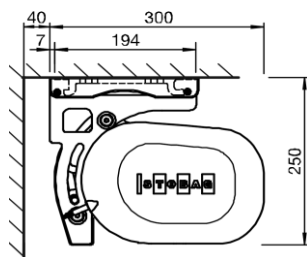

Celková šíře:	max.	1800 cm
	min.	200 cm
Celkový výsuv:	max.	400 cm
	min.	150 cm
Typ ramen:	B450 Standard (150 - 300 cm výsuv)	
	B440 , B440-1 silná ramena (150 - 400 cm výsuv)	
	B439 , B439-1 s volánem plus (350, 400cm výsuv)	

Sklon:	
montáž na stěnu:	0° - 40°
montáž do stropu:	0° - 40°
Přední profil:	B471-1 Standard B461-1 VOLÁN PLUS
Způsob montáže:	montáž na stěnu nebo do stropu

Pohon:	
Markýza:	s motorem
Volán plus:	s převodovkou Umístění zvenku do 700 cm šíře vlevo nebo vpravo. Od 701 cm šíře nutné dvě převodovky (vlevo a vpravo).

MONTÁŽ NA STĚNU

SE SKLONEM 40°

S VOLÁNEM PLUS

MONTÁŽ DO STROPU

SE SKLONEM 40°

B403 KRYCÍ PROFIL HŘÍDELE

S563/4 KONZOLE

S563/5 KONZOLE ŠIROVÁ

MONTÁŽNÍ PLÁN

B = celková šíře