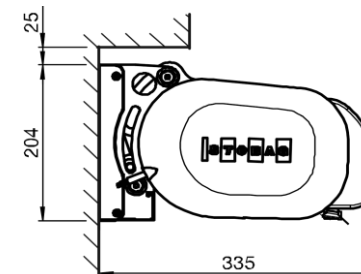

S VOLÁNEM PLUS