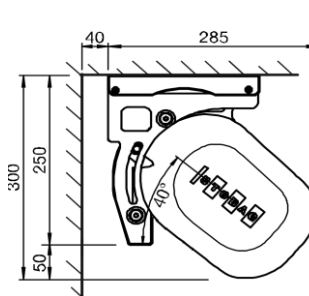

Sklon:	
montáž na stěnu:	0° - 40°
montáž do stropu:	0° - 40°
Přední profil:	B471-1 Standard B461-1 VOLÁN PLUS
Způsob montáže:	montáž na stěnu nebo do stropu

Pohon:	
Markýza:	s motorem
Volán plus:	s převodovkou Umístění zvenku do 700 cm šíře vlevo nebo vpravo. Od 701 cm šíře nutné dvě převodovky (vlevo a vpravo).

MONTÁŽ NA STĚNU

SE SKLONEM 40°

S VOLÁNEM PLUS

MONTÁŽ DO STROPU

SE SKLONEM 40°

B403 KRYCÍ PROFIL HŘÍDELE

S563/4 KONZOLE

S563/5 KONZOLE ŠIROVÁ

MONTÁŽNÍ PLÁN

B = celková šíře