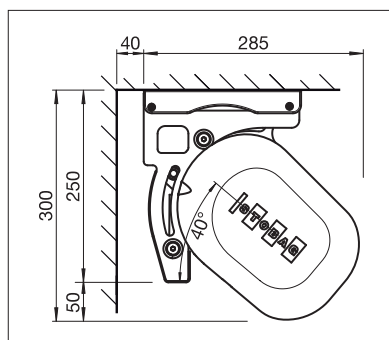

Montáž do stropu

POŽADOVANÁ
REGISTRACE

COLOURS

Objevte mnoho možností při výběru barvy konstrukce.

FABRICS

Vyberte si z bohaté nabídky látek a barev.

ELECTRICS

Více komfortu díky automatizaci, řízení a osvětlení.

Více informací na www.stobag.com

STOBAG