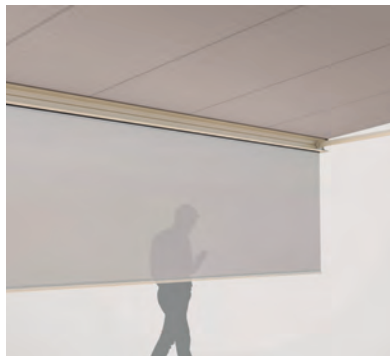

BALKÓNY & TERASY
**KAZETOVÁ MARKÝZA PRO
ZASTÍNĚNÍ NAD 70 M²**

RESOBOX BX8000

Patentované spojení kastlíků

Volán-Plus

Látková clona

- Kazetové markýzy pro velké terasy do 18 m celkové šíře a 4 m výsuvu
- Patentovaný, modulární systém spojení kastlíků zajistí velkou stabilitu
- Flexibilní umístění konzol
- Nastavitelný sklon markýzy od 0° do 40°
- Estetická a velice robustní kloubová ramena
- Volitelný krycí profil na hřídeli jako ochrana před nežádoucími pohledy
- Optimální volán - plus: akrylový potah do max. 120 cm a Soltis 86 / Soltis 92 do max. 170 cm výše. Vylepšené chování při návínu díky plovoucímu systému (plovoucí válec)

Montáž na stěnu

Montáž do stropu

POŽADOVANÁ
REGISTRACE

COLOURS

Objevte mnoho možností při výběru barvy konstrukce.

FABRICS

Vyberte si z bohaté nabídky látek a barev.

ELECTRICS