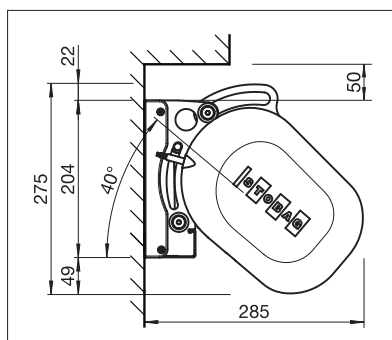

BALKÓNY & TERASY
**KAZETOVÁ MARKÝZA PRO
ZASTÍNĚNÍ NAD 70 M²**

RESOBOX BX8000

Patentované spojení kastlíků

Volán-Plus

Látková clona

- Kazetové markýzy pro velké terasy do 18 m celkové šíře a 4 m výsuvu
- Patentovaný, modulární systém spojení kastlíků zajistí velkou stabilitu
- Flexibilní umístění konzol
- Nastavitelný sklon markýzy od 0° do 40°
- Estetická a velice robustní kloubová ramena
- Volitelný krycí profil na hřídeli jako ochrana před nežádoucími pohledy
- Optimální volán - plus: akrylový potah do max. 120 cm a Soltis 86 / Soltis 92 do max. 170 cm výše. Vylepšené chování při návínu díky plovoucímu systému (plovoucí válec)

min. 200 cm
max. 1800 cm*

min. 150 cm
max. 400 cm

* S volánem - plus do max. 1400 cm šíře;
über 700 cm zweiteilig

max. 50 km/h

max. 39 km/h
S volánem - plus do 400 cm výsuvu

Technické údaje o rozměrech v mm