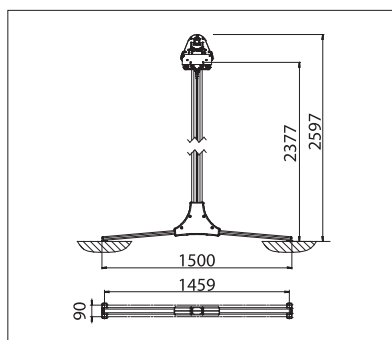

OS4000

	min.	315 cm
	max.	555 cm
	min.	300 cm
	max.	450 cm
	Výška stojin	
	max.	260 cm
	CLASS 3	
	max.	50 km/h

Boční pohled s příčnými stojinami

Boční pohled s podlahovými pouzdry

EN 13561

POŽADOVANÁ
REGISTRACE