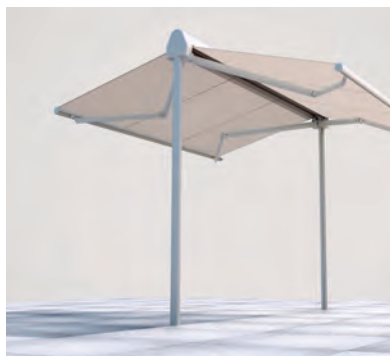

VOLNÉ PROSTORY & PODLAHY

**SAMOSTOJNÁ DOPPEL MARKÝZA S
INTEGROVANOU OCHRANNOU STŘÍŠKOU**

OMBRAMOBIL OS4000

Příčné stojiny

Podlahová pouzdra

Integrovaná ochranná stříška

- Markýza chráněná díky ochranné stříšce
- Zpravidla nepotřebuje žádné stavební povolení
- Možnosti ukotvení stojin prostřednictvím podlahového pouzdra nebo příčné stojiny
- Přední profil vybavený s odtokovým žlábkem
- Jednoduchá a rychlá montáž
- Jednostranné upevnění na stěnu možné namísto jedné stojiny
- Kombinovatelný se STOBAG hliníkovou systémovou podlahou (I.S.L.A. Concept)

OS4000

	min.	315 cm
	max.	555 cm
	min.	300 cm
	max.	450 cm
	Výška stojin	
	max.	260 cm
	CLASS 3	
	max.	50 km/h

Boční pohled s příčnými stojinami

Boční pohled s podlahovými pouzdry

EN 13561

POŽADOVANÁ
REGISTRACE

COLOURS

Objevte mnoho možností při výběru barvy konstrukce.

FABRICS

Vyberte si z bohaté nabídky látek a barev.

ELECTRICS

Více komfortu díky automatizaci, řízení a osvětlení.