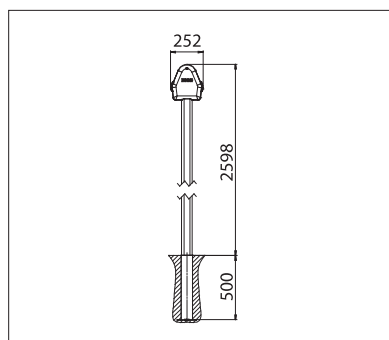

VOLNÉ PROSTORY & PODLAHY

**SAMOSTOJNÁ DOPPEL MARKÝZA S
INTEGROVANOU OCHRANNOU STŘÍŠKOU**

OMBRAMOBIL OS4000

Příčné stojiny

Podlahová pouzdra

Integrovaná ochranná stříška

- Markýza chráněná díky ochranné stříšce
- Zpravidla nepotřebuje žádné stavební povolení
- Možnosti ukotvení stojin prostřednictvím podlahového pouzdra nebo příčné stojiny
- Přední profil vybavený s odtokovým žlábkem
- Jednoduchá a rychlá montáž
- Jednostranné upevnění na stěnu možné namísto jedné stojiny
- Kombinovatelný se STOBAG hliníkovou systémovou podlahou (I.S.L.A. Concept)

OS4000

	min.	315 cm
	max.	555 cm
	min.	300 cm
	max.	450 cm
	Výška stojin	
	max.	260 cm
	CLASS 3	
	max.	50 km/h

Boční pohled s příčnými stojinami

Boční pohled s podlahovými pouzdry

EN 13561

POŽADOVANÁ
REGISTRACE