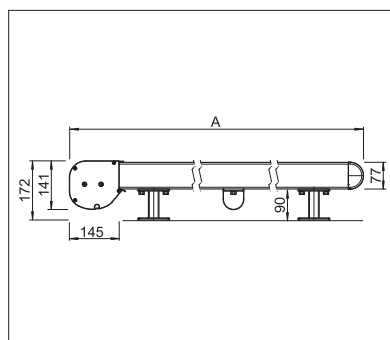

PS4000

min. 90 cm
max. 400 cmmin. 85 cm
max. 400 cm

max. 50 km/h

PS4500

min. 90 cm
max. 550 cmmin. 80 cm
max. 600 cm

max. 50 km/h

Technické údaje o rozměrech v mm

PS4000