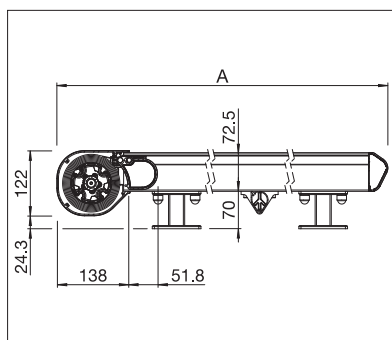

PS4000

min. 90 cm
max. 400 cmmin. 85 cm
max. 400 cm

max. 50 km/h

PS4500

min. 90 cm
max. 550 cmmin. 80 cm
max. 600 cm

max. 50 km/h

Technické údaje o rozměrech v mm

PS4000