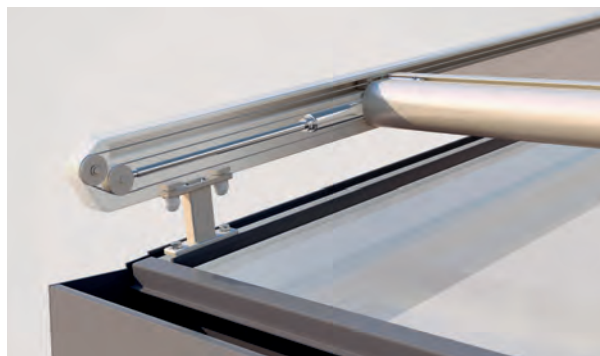

ZIMNÍ ZAHRADY & ATRIA

**JEMNÉ ZASTÍNĚNÍ ZIMNÍCH ZAHRAD I PRO
MENŠÍ PLOCHY**

AIROMATIC PS4000 | PS4500

Upevňující držák

PS4000 Rolovací vedení

- Samonosná kazetová konstrukce
- Malé konstrukční rozměry umožňují montáž i v nejmenších okenních prostorech
- Vysoké a kontinuální prnutí potahu v každé pozici
- Vodicí lišty s namontovaným upevňovacím materiálem pro plynulou montáž upevňujících konzolí
- Jednoduchá, flexibilní montáž díky různým držákům upevnění
- Montáž do výklenku možná díky vodicím lištám
- S kladkou je nižší opotřebení/otěr (PS4000)