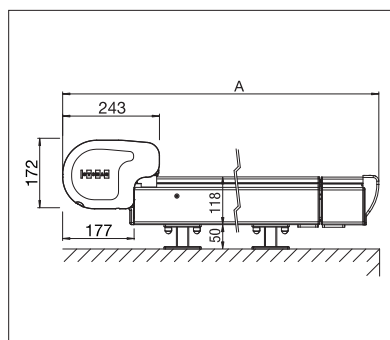

PS6000

min. 100 cm
max. 700 cmmin. 110 cm
max. 700 cm

max. 50 km/h

PS6100 PLUS

min. 100 cm
max. 700 cmmin. 185 cm
max. 700 cm

max. 50 km/h

Technické údaje o rozměrech v mm

PS6000 Boční pohled