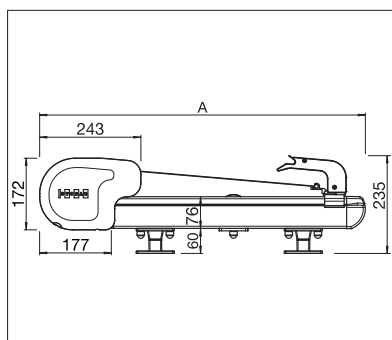

PS6000

min. 100 cm
max. 700 cmmin. 110 cm
max. 700 cm

max. 50 km/h

PS6100 PLUS

min. 100 cm
max. 700 cmmin. 185 cm
max. 700 cm

max. 50 km/h

Technické údaje o rozměrech v mm

PS6000 Boční pohled