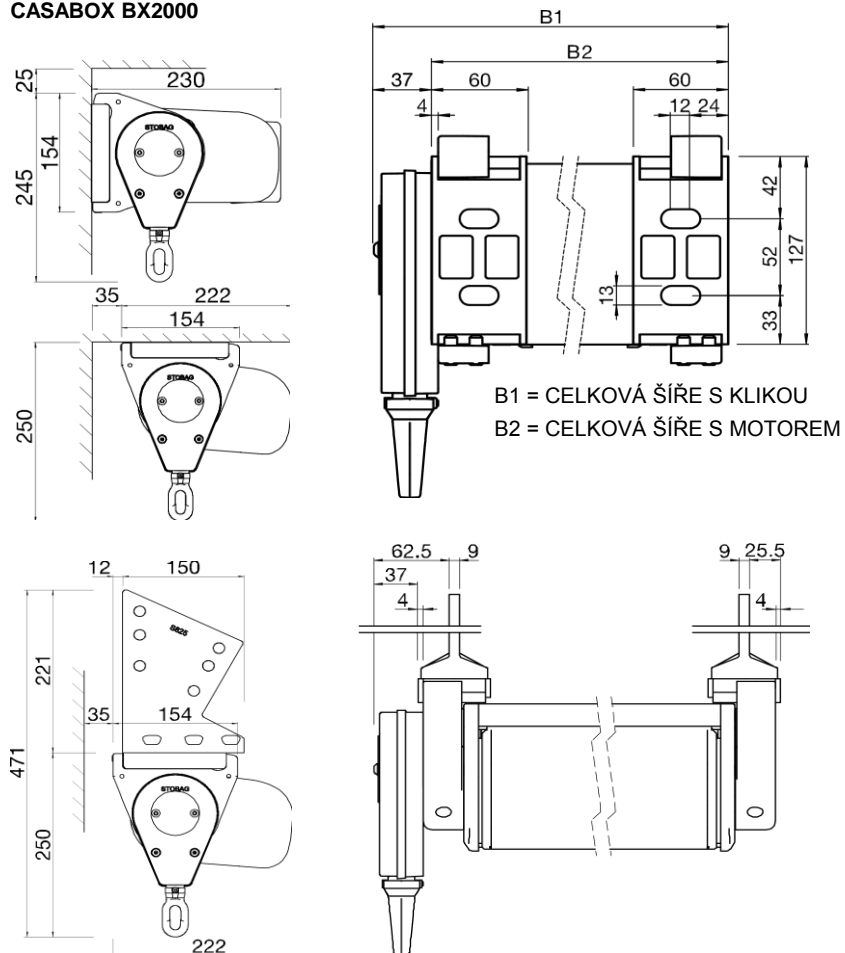

**** jen s motorem a kloubovými rameny BX330 / BX330/1, max. výsuv 350 cm

TECHNICKÉ ÚDAJE

CASABOX BX2000 TENDABOX BX3000 (SOMFY)

Technické změny vyhrazeny

další technické informace viz technický a produktový katalog

STOBAG Österreich GmbH □ A-3105 St. Pölten-Unterradlberg □ Tel. +43 (0)2742 362 080 □ Fax: +43 (0)2742 362 074 □ www.stobag.at □ info@stobag.at

CASABOX BX2000

RAMENA	BX230	160	180	200	225	250	300
Celková šíře:	max.	550 cm (max. 500 x 300 cm , max. 501 - 550 x 250 cm)					

Celková šíře: max. 650 cm (max. 650 x 350 cm , max. 600 x 400 cm)