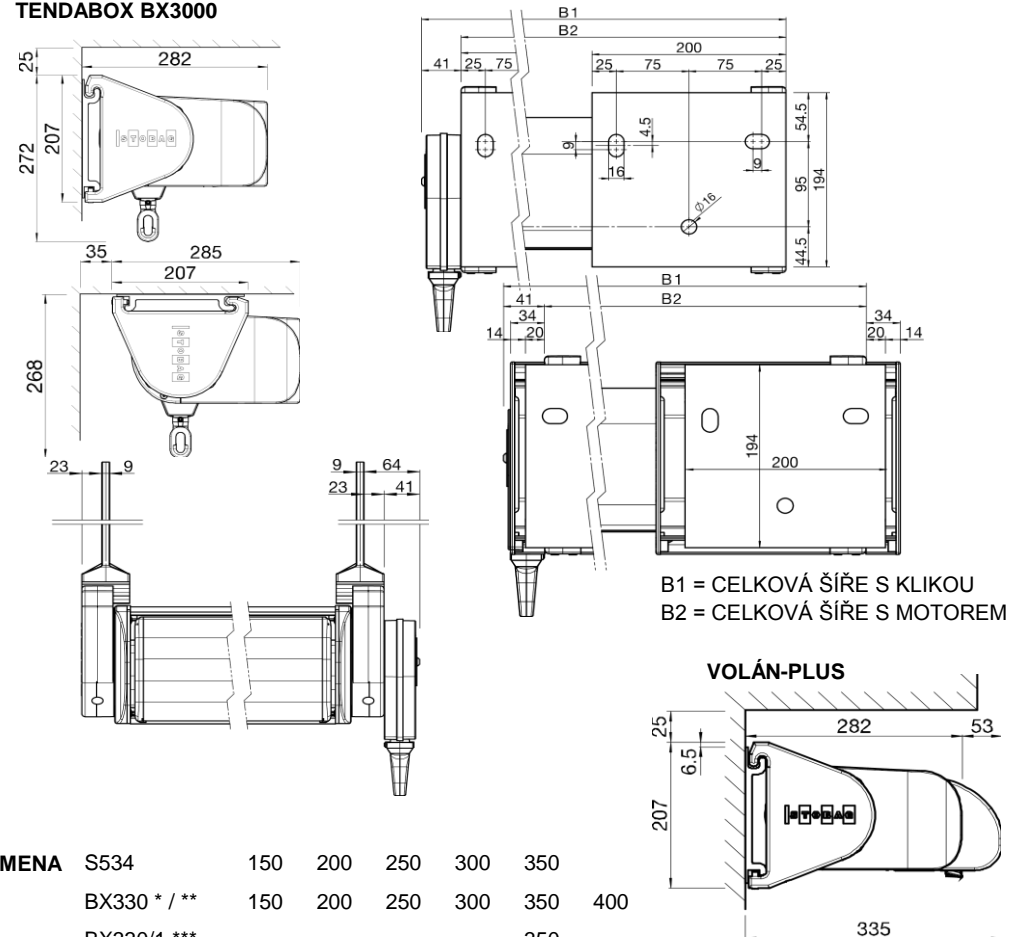

**** jen s motorem a kloubovými rameny BX330 / BX330/1, max. výsuv 350 cm

TECHNICKÉ ÚDAJE

CASABOX BX2000 TENDABOX BX3000 (SOMFY)

Technické změny vyhrazeny

další technické informace viz technický a produktový katalog

STOBAG Österreich GmbH □ A-3105 St. Pölten-Unterradlberg □ Tel. +43 (0)2742 362 080 □ Fax: +43 (0)2742 362 074 □ www.stobag.at □ info@stobag.at

CASABOX BX2000

RAMENA	BX230	160	180	200	225	250	300
Celková šíře:	max.	550 cm (max. 500 x 300 cm , max. 501 - 550 x 250 cm)					

TENDABOX BX3000

RAMENA	S534	150	200	250	300	350	
	BX330 * / **	150	200	250	300	350	400
	BX330/1 ***	---	---	---	---	350	

- * od 600cm CŠ / nutné s motorem
- ** nutné s volánem plus
- *** od 500cm CŠ / nutné s volánem plus

Celková šíře: max. 650 cm (max. 650 x 350 cm , max. 600 x 400 cm)