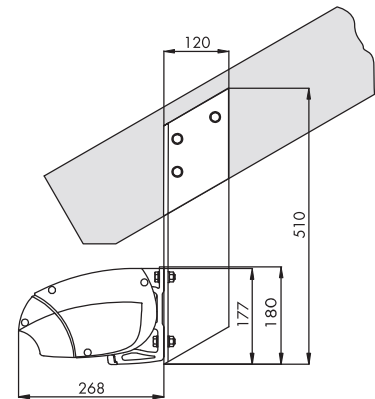

MONTÁŽ

STĚNA

Konzola do stěny (150 mm)

Počet otvorů	4
Otvor	3 × 14 × 20 mm 1 × 14 × 24 mm

STROP

Konzola do stropu MK-136

Počet otvorů	4
Otvor	17 mm

STĚNA

Konzola do stěny (280 mm) MK-184

Počet otvorů	6
Otvor	4 × 14 × 20 mm 2 × 14 × 24 mm

UPOZORNĚNÍ: STANDARDNĚ OD VÝSUVU 3500 mm

KROKVVY

Úhelník na krokvy MK-145

Počet otvorů	3
Otvor	12 mm

STĚNA

Konzola do stěny s podložkou MK-103

Počet otvorů	5
Otvor	14 × 24 mm

ROZMĚRY

MONTÁŽ DO STĚNY 5°-40° (150 mm)

MONTÁŽ DO STROPU 5°-40°

MONTÁŽ NA KROKVV

VÝŠKA

standardní sklon 15°

Počet konzol (do stěny nebo stropu):

výšuv (mm)	Počet konzol			
	šířka (mm)			
	2000-5000	5001 - 7000	7001-10000	10001-13000
1500	2 × 150 mm	3 × 150 mm	4 × 150 mm	6 × 150 mm
2000	2 × 150 mm	3 × 150 mm	4 × 150 mm	6 × 150 mm
2500	2 × 150 mm	3 × 150 mm	4 × 150 mm	6 × 150 mm
3000	2 × 150 mm	3 × 150 mm	4 × 150 mm	6 × 150 mm
3500	2 × 280 mm	2 × 280 mm, 1 × 150 mm	4 × 280 mm	4 × 280 mm, 2 × 150 mm
4000	2 × 280 mm	2 × 280 mm, 1 × 150 mm	4 × 280 mm	4 × 280 mm, 2 × 150 mm