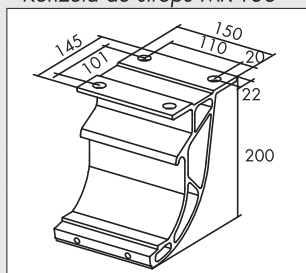

MONTÁŽ

STĚNA

Konzola do stěny (150 mm)

Počet otvorů	4
Otvor	3 × 14 × 20 mm 1 × 14 × 24 mm

STROP

Konzola do stropu MK-136

Počet otvorů	4
Otvor	17 mm

STĚNA

Konzola do stěny (280 mm) MK-184

Počet otvorů	6
Otvor	4 × 14 × 20 mm 2 × 14 × 24 mm

UPOZORNĚNÍ: STANDARDNĚ OD VÝSUVU 3500 mm

KROKVVY

Úhelník na krokvy MK-145

Počet otvorů	3
Otvor	12 mm

STĚNA

Konzola do stěny s podložkou MK-103

Počet otvorů	5
Otvor	14 × 24 mm

ROZMĚRY

MONTÁŽ DO STĚNY 5°-40° (150 mm)

MONTÁŽ DO STROPU 5°-40°

MONTÁŽ NA KROKVV

VÝŠKA

standardní sklon 15°

Počet konzol (do stěny nebo stropu):

výšuv (mm)	Počet konzol			
	šířka (mm)			
	2000-5000	5001 - 7000	7001-10000	10001-13000
1500	2 × 150 mm	3 × 150 mm	4 × 150 mm	6 × 150 mm
2000	2 × 150 mm	3 × 150 mm	4 × 150 mm	6 × 150 mm
2500	2 × 150 mm	3 × 150 mm	4 × 150 mm	6 × 150 mm
3000	2 × 150 mm	3 × 150 mm	4 × 150 mm	6 × 150 mm
3500	2 × 280 mm	2 × 280 mm, 1 × 150 mm	4 × 280 mm	4 × 280 mm, 2 × 150 mm
4000	2 × 280 mm	2 × 280 mm, 1 × 150 mm	4 × 280 mm	4 × 280 mm, 2 × 150 mm