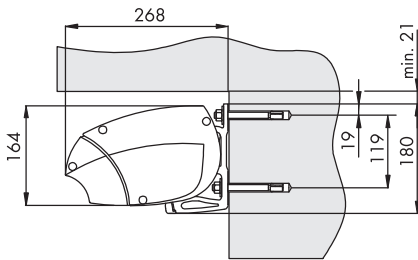

MONTÁŽ

STĚNA

Konzola do stěny (150 mm)

Počet otvorů	4
Otvor	3 × 14 × 20 mm 1 × 14 × 24 mm

STROP

Konzola do stropu MK-136

Počet otvorů	4
Otvor	17 mm

STĚNA

Konzola do stěny (280 mm) MK-184

Počet otvorů	6
Otvor	4 × 14 × 20 mm 2 × 14 × 24 mm

UPOZORNĚNÍ: STANDARDNĚ OD VÝSUVU 3500 mm

KROKVVY

Úhelník na krokvy MK-145

Počet otvorů	3
Otvor	12 mm

STĚNA

Konzola do stěny s podložkou MK-103

Počet otvorů	5
Otvor	14 × 24 mm

ROZMĚRY

MONTÁŽ DO STĚNY 5°-40° (150 mm)

MONTÁŽ DO STROPU 5°-40°

MONTÁŽ NA KROKVV

VÝŠKA

standardní sklon 15°

Počet konzol (do stěny nebo stropu):

výšuv (mm)	Počet konzol			
	šířka (mm)			
	2000-5000	5001 - 7000	7001-10000	10001-13000
1500	2 × 150 mm	3 × 150 mm	4 × 150 mm	6 × 150 mm
2000	2 × 150 mm	3 × 150 mm	4 × 150 mm	6 × 150 mm
2500	2 × 150 mm	3 × 150 mm	4 × 150 mm	6 × 150 mm
3000	2 × 150 mm	3 × 150 mm	4 × 150 mm	6 × 150 mm
3500	2 × 280 mm	2 × 280 mm, 1 × 150 mm	4 × 280 mm	4 × 280 mm, 2 × 150 mm
4000	2 × 280 mm	2 × 280 mm, 1 × 150 mm	4 × 280 mm	4 × 280 mm, 2 × 150 mm