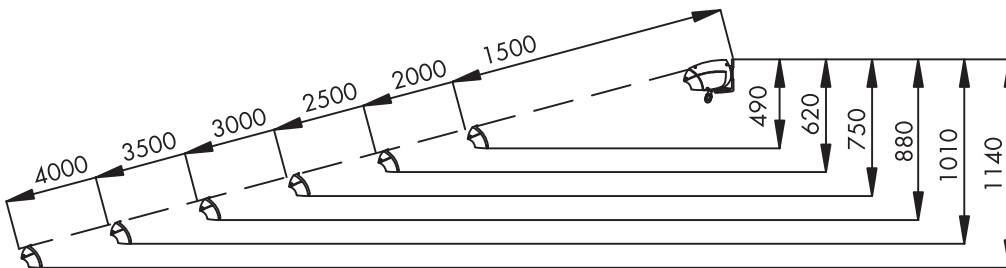

Počet otvorů	5
Otvor	14 × 24 mm

ROZMĚRY

MONTÁŽ DO STĚNY 5°-40° (150 mm)

MONTÁŽ DO STROPU 5°-40°

MONTÁŽ NA KROKVV

VÝŠKA

standardní sklon 15°

Počet konzol (do stěny nebo stropu):

výšuv (mm)	Počet konzol			
	šířka (mm)			
	2000-5000	5001 - 7000	7001-10000	10001-13000
1500	2 × 150 mm	3 × 150 mm	4 × 150 mm	6 × 150 mm
2000	2 × 150 mm	3 × 150 mm	4 × 150 mm	6 × 150 mm
2500	2 × 150 mm	3 × 150 mm	4 × 150 mm	6 × 150 mm
3000	2 × 150 mm	3 × 150 mm	4 × 150 mm	6 × 150 mm
3500	2 × 280 mm	2 × 280 mm, 1 × 150 mm	4 × 280 mm	4 × 280 mm, 2 × 150 mm
4000	2 × 280 mm	2 × 280 mm, 1 × 150 mm	4 × 280 mm	4 × 280 mm, 2 × 150 mm