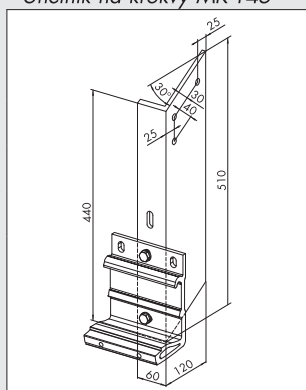

Konzola do stěny (280 mm) MK-184

Počet otvorů	6
Otvor	4 × 14 × 20 mm 2 × 14 × 24 mm

UPOZORNĚNÍ: STANDARDNĚ OD VÝSUVU 3500 mm

KROKVVY

Úhelník na krokvy MK-145

Počet otvorů	3
Otvor	12 mm

STĚNA

Konzola do stěny s podložkou MK-103

Počet otvorů	5
Otvor	14 × 24 mm

ROZMĚRY

MONTÁŽ DO STĚNY 5°-40° (150 mm)

MONTÁŽ DO STROPU 5°-40°

MONTÁŽ NA KROKVV

VÝŠKA

standardní sklon 15°

Počet konzol (do stěny nebo stropu):

výšuv (mm)	Počet konzol			
	šířka (mm)			
	2000-5000	5001 - 7000	7001-10000	10001-13000
1500	2 × 150 mm	3 × 150 mm	4 × 150 mm	6 × 150 mm
2000	2 × 150 mm	3 × 150 mm	4 × 150 mm	6 × 150 mm
2500	2 × 150 mm	3 × 150 mm	4 × 150 mm	6 × 150 mm
3000	2 × 150 mm	3 × 150 mm	4 × 150 mm	6 × 150 mm
3500	2 × 280 mm	2 × 280 mm, 1 × 150 mm	4 × 280 mm	4 × 280 mm, 2 × 150 mm
4000	2 × 280 mm	2 × 280 mm, 1 × 150 mm	4 × 280 mm	4 × 280 mm, 2 × 150 mm