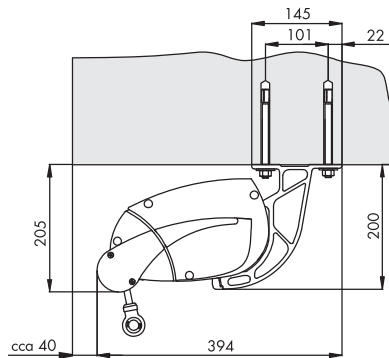

MONTÁŽ

STĚNA

Konzola do stěny (150 mm)

Počet otvorů	4
Otvor	3 × 14 × 20 mm 1 × 14 × 24 mm

STROP

Konzola do stropu MK-136

Počet otvorů	4
Otvor	17 mm

STĚNA

Konzola do stěny (280 mm) MK-184

Počet otvorů	6
Otvor	4 × 14 × 20 mm 2 × 14 × 24 mm

UPOZORNĚNÍ: STANDARDNĚ OD VÝSUVU 3500 mm

KROKVVY

Úhelník na krokvy MK-145

Počet otvorů	3
Otvor	12 mm

STĚNA

Konzola do stěny s podložkou MK-103

Počet otvorů	5
Otvor	14 × 24 mm

ROZMĚRY

MONTÁŽ DO STĚNY 5°-40° (150 mm)

MONTÁŽ DO STROPU 5°-40°

MONTÁŽ NA KROKVV

VÝŠKA

standardní sklon 15°

Počet konzol (do stěny nebo stropu):

výšuv (mm)	Počet konzol			
	šířka (mm)			
	2000-5000	5001 - 7000	7001-10000	10001-13000
1500	2 × 150 mm	3 × 150 mm	4 × 150 mm	6 × 150 mm
2000	2 × 150 mm	3 × 150 mm	4 × 150 mm	6 × 150 mm
2500	2 × 150 mm	3 × 150 mm	4 × 150 mm	6 × 150 mm
3000	2 × 150 mm	3 × 150 mm	4 × 150 mm	6 × 150 mm
3500	2 × 280 mm	2 × 280 mm, 1 × 150 mm	4 × 280 mm	4 × 280 mm, 2 × 150 mm
4000	2 × 280 mm	2 × 280 mm, 1 × 150 mm	4 × 280 mm	4 × 280 mm, 2 × 150 mm