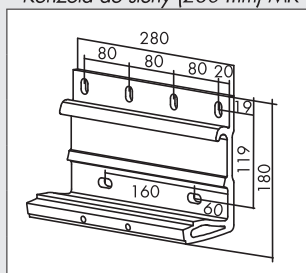

MONTÁŽ

STĚNA

Konzola do stěny (150 mm)

Počet otvorů	4
Otvor	3 × 14 × 20 mm 1 × 14 × 24 mm

STROP

Konzola do stropu MK-136

Počet otvorů	4
Otvor	17 mm

STĚNA

Konzola do stěny (280 mm) MK-184

Počet otvorů	6
Otvor	4 × 14 × 20 mm 2 × 14 × 24 mm

UPOZORNĚNÍ: STANDARDNĚ OD VÝSUVU 3500 mm

KROKVVY

Úhelník na krokvy MK-145

Počet otvorů	3
Otvor	12 mm

STĚNA

Konzola do stěny s podložkou MK-103

Počet otvorů	5
Otvor	14 × 24 mm

ROZMĚRY

MONTÁŽ DO STĚNY 5°-40° (150 mm)

MONTÁŽ DO STROPU 5°-40°

MONTÁŽ NA KROKVV

VÝŠKA

standardní sklon 15°

Počet konzol (do stěny nebo stropu):

výšuv (mm)	Počet konzol			
	šířka (mm)			
	2000-5000	5001 - 7000	7001-10000	10001-13000
1500	2 × 150 mm	3 × 150 mm	4 × 150 mm	6 × 150 mm
2000	2 × 150 mm	3 × 150 mm	4 × 150 mm	6 × 150 mm
2500	2 × 150 mm	3 × 150 mm	4 × 150 mm	6 × 150 mm
3000	2 × 150 mm	3 × 150 mm	4 × 150 mm	6 × 150 mm
3500	2 × 280 mm	2 × 280 mm, 1 × 150 mm	4 × 280 mm	4 × 280 mm, 2 × 150 mm
4000	2 × 280 mm	2 × 280 mm, 1 × 150 mm	4 × 280 mm	4 × 280 mm, 2 × 150 mm