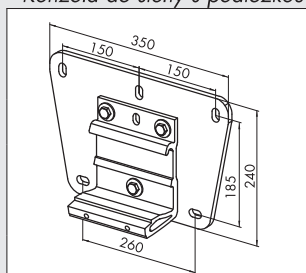

Konzola do stěny (280 mm) MK-184

Počet otvorů	6
Otvor	4 × 14 × 20 mm 2 × 14 × 24 mm

UPOZORNĚNÍ: STANDARDNĚ OD VÝSUVU 3500 mm

KROKVVY

Úhelník na krokvy MK-145

Počet otvorů	3
Otvor	12 mm

STĚNA

Konzola do stěny s podložkou MK-103

Počet otvorů	5
Otvor	14 × 24 mm

ROZMĚRY

MONTÁŽ DO STĚNY 5°-40° (150 mm)

MONTÁŽ DO STROPU 5°-40°

MONTÁŽ NA KROKVV

VÝŠKA

standardní sklon 15°

Počet konzol (do stěny nebo stropu):