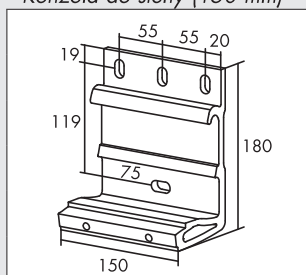

MONTÁŽ

STĚNA

Konzola do stěny (150 mm)

Počet otvorů	4
Otvor	3 × 14 × 20 mm 1 × 14 × 24 mm

STROP

Konzola do stropu MK-136

Počet otvorů	4
Otvor	17 mm

STĚNA

Konzola do stěny (280 mm) MK-184

Počet otvorů	6
Otvor	4 × 14 × 20 mm 2 × 14 × 24 mm

UPOZORNĚNÍ: STANDARDNĚ OD VÝSUVU 3500 mm

KROKVVY

Úhelník na krokvy MK-145

Počet otvorů	3
Otvor	12 mm

STĚNA

Konzola do stěny s podložkou MK-103

Počet otvorů	5
Otvor	14 × 24 mm

ROZMĚRY

MONTÁŽ DO STĚNY 5°-40° (150 mm)

MONTÁŽ DO STROPU 5°-40°

MONTÁŽ NA KROKVV

VÝŠKA

standardní sklon 15°

Počet konzol (do stěny nebo stropu):

výšuv (mm)	Počet konzol			
	šířka (mm)			
	2000-5000	5001 - 7000	7001-10000	10001-13000
1500	2 × 150 mm	3 × 150 mm	4 × 150 mm	6 × 150 mm
2000	2 × 150 mm	3 × 150 mm	4 × 150 mm	6 × 150 mm
2500	2 × 150 mm	3 × 150 mm	4 × 150 mm	6 × 150 mm
3000	2 × 150 mm	3 × 150 mm	4 × 150 mm	6 × 150 mm
3500	2 × 280 mm	2 × 280 mm, 1 × 150 mm	4 × 280 mm	4 × 280 mm, 2 × 150 mm
4000	2 × 280 mm	2 × 280 mm, 1 × 150 mm	4 × 280 mm	4 × 280 mm, 2 × 150 mm