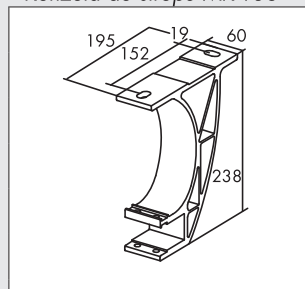

MONTÁŽ

STĚNA

Konzola do stěny

Počet otvorů 3
Otvor 14 × 24 mm

STROP

Konzola do stropu MK-136

Počet otvorů 2
Otvor 14 × 24 mm

KROKVVY

Úhelník na krokvy MK-145

Počet otvorů 3
Otvor 12 mm

STĚNA

Konzola do stěny s podložkou MK-103

Počet otvorů 3
Otvor 14 × 24 mm

MONTÁŽ DO STĚNY 0°–40°

MONTÁŽ DO STĚNY PŘEKŘÍŽENÁ RAMENA 0°–30°

MONTÁŽ DO STROPU 0°–40°