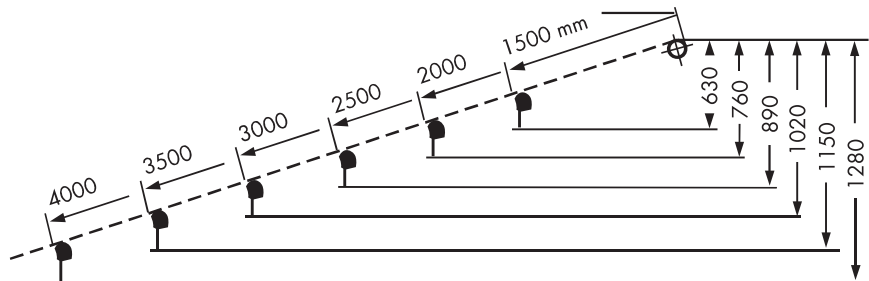

Úhelník na krokvy MK-145

Počet otvorů 3
Otvor 12 mm

STĚNA

Konzola do stěny s podložkou MK-103

Počet otvorů 3
Otvor 14 × 24 mm

MONTÁŽ DO STĚNY 0°–40°

MONTÁŽ DO STĚNY PŘEKŘÍŽENÁ RAMENA 0°–30°

MONTÁŽ DO STROPU 0°–40°

MONTÁŽ NA KROKVY

VÝŠKA

standardní sklon 15°

Počet konzol (do stěny nebo stropu):

Počet konzol												
šířka (mm)												
výsuv (mm)	1250–2000	2001–2250	2251–2500	2501–3000	3001–3750	3751–4000	4001–4250	4251–5000	5001–6000	6001–6500	6501–7000	
1500	2	2	2	2	2	2	3	3	3	3	3	
2000	2	2	2	2	2	2	3	3	3	3	3	
2500	2	2	2	2	2	2	3	3	3	5	6	
3000	2	2	2	2	2	2	3	5	5	5	6	
3500	–	–	2	2	4	4	5	5	5	5	6	
4000	–	–	–	4	4	4	5	5	5	5	6	
4500									5	5		
počet ramen	2	2	2	2	2	2	2	2	2	2	3	

Počet konzol						
šířka (mm)						
výsuv (mm)	7001–8000	8001–8500	8501–12000	12001–13000	13001–14000	
1500	4	6	6	6	6	
2000	4	6	6	6	6	
2500	4	6	6	10	12	
3000	4	6	10	10	12	
3500	8	10	10	10	12	
4000	8	10	10	10	12	
4500						
počet ramen	4	4	4	4	6	