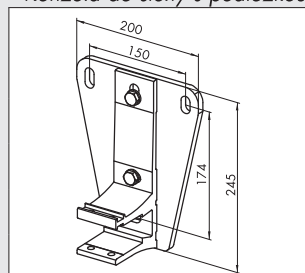

Konzola do stěny s podložkou MK-103

Počet otvorů 3
Otvor 14 × 24 mm