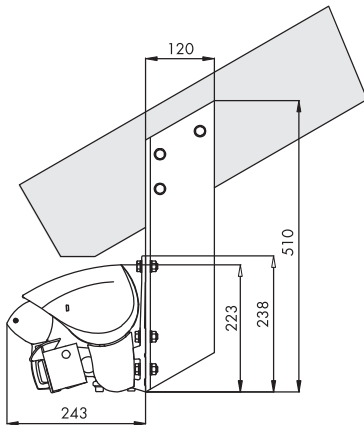

MONTÁŽ

STĚNA

Konzola do stěny

Počet otvorů 3
Otvor 14 × 24 mm

STROP

Konzola do stropu MK-136

Počet otvorů 2
Otvor 14 × 24 mm

KROKVVY

Úhelník na krokvy MK-145

Počet otvorů 3
Otvor 12 mm

STĚNA

Konzola do stěny s podložkou MK-103

Počet otvorů 3
Otvor 14 × 24 mm

MONTÁŽ DO STĚNY 0°–40°

MONTÁŽ DO STĚNY PŘEKŘÍŽENÁ RAMENA 0°–30°

MONTÁŽ DO STROPU 0°–40°

MONTÁŽ NA KROKVY

VÝŠKA

standardní sklon 15°

Počet konzol (do stěny nebo stropu):

Počet konzol												
šířka (mm)												
výsuv (mm)	1250–2000	2001–2250	2251–2500	2501–3000	3001–3750	3751–4000	4001–4250	4251–5000	5001–6000	6001–6500	6501–7000	
1500	2	2	2	2	2	2	3	3	3	3	3	
2000	2	2	2	2	2	2	3	3	3	3	3	
2500	2	2	2	2	2	2	3	3	3	5	6	
3000	2	2	2	2	2	2	3	5	5	5	6	
3500	–	–	2	2	4	4	5	5	5	5	6	
4000	–	–	–	4	4	4	5	5	5	5	6	
4500									5	5		
počet ramen	2	2	2	2	2	2	2	2	2	2	3	

Počet konzol						
šířka (mm)						
výsuv (mm)	7001–8000	8001–8500	8501–12000	12001–13000	13001–14000	
1500	4	6	6	6	6	
2000	4	6	6	6	6	
2500	4	6	6	10	12	
3000	4	6	10	10	12	
3500	8	10	10	10	12	
4000	8	10	10	10	12	
4500						
počet ramen	4	4	4	4	6	