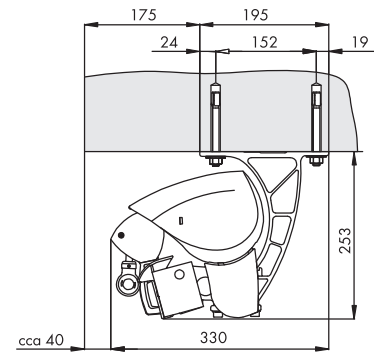

Úhelník na krokvy MK-145

Počet otvorů 3
Otvor 12 mm

STĚNA

Konzola do stěny s podložkou MK-103

Počet otvorů 3
Otvor 14 × 24 mm

MONTÁŽ DO STĚNY 0°–40°

MONTÁŽ DO STĚNY PŘEKŘÍŽENÁ RAMENA 0°–30°

MONTÁŽ DO STROPU 0°–40°

MONTÁŽ NA KROKVY

VÝŠKA

standardní sklon 15°

Počet konzol (do stěny nebo stropu):

Počet konzol												
šířka (mm)												
výsuv (mm)	1250–2000	2001–2250	2251–2500	2501–3000	3001–3750	3751–4000	4001–4250	4251–5000	5001–6000	6001–6500	6501–7000	
1500	2	2	2	2	2	2	3	3	3	3	3	
2000	2	2	2	2	2	2	3	3	3	3	3	
2500	2	2	2	2	2	2	3	3	3	5	6	
3000	2	2	2	2	2	2	3	5	5	5	6	
3500	–	–	2	2	4	4	5	5	5	5	6	
4000	–	–	–	4	4	4	5	5	5	5	6	
4500									5	5		
počet ramen	2	2	2	2	2	2	2	2	2	2	3	

Počet konzol						
šířka (mm)						
výsuv (mm)	7001–8000	8001–8500	8501–12000	12001–13000	13001–14000	
1500	4	6	6	6	6	
2000	4	6	6	6	6	
2500	4	6	6	10	12	
3000	4	6	10	10	12	
3500	8	10	10	10	12	
4000	8	10	10	10	12	
4500						
počet ramen	4	4	4	4	6	