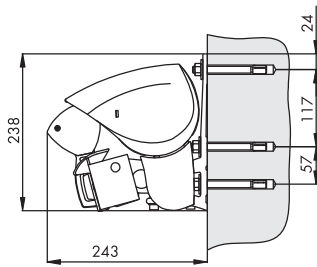

Úhelník na krokvy MK-145

Počet otvorů 3
Otvor 12 mm

STĚNA

Konzola do stěny s podložkou MK-103

Počet otvorů 3
Otvor 14 × 24 mm

MONTÁŽ DO STĚNY 0°–40°

MONTÁŽ DO STĚNY PŘEKŘÍŽENÁ RAMENA 0°–30°

MONTÁŽ DO STROPU 0°–40°

MONTÁŽ NA KROKVY

VÝŠKA

standardní sklon 15°

Počet konzol (do stěny nebo stropu):

Počet konzol												
šířka (mm)												
výsuv (mm)	1250–2000	2001–2250	2251–2500	2501–3000	3001–3750	3751–4000	4001–4250	4251–5000	5001–6000	6001–6500	6501–7000	
1500	2	2	2	2	2	2	3	3	3	3	3	
2000	2	2	2	2	2	2	3	3	3	3	3	
2500	2	2	2	2	2	2	3	3	3	5	6	
3000	2	2	2	2	2	2	3	5	5	5	6	
3500	–	–	2	2	4	4	5	5	5	5	6	
4000	–	–	–	4	4	4	5	5	5	5	6	
4500									5	5		
počet ramen	2	2	2	2	2	2	2	2	2	2	3	

Počet konzol						
šířka (mm)						
výsuv (mm)	7001–8000	8001–8500	8501–12000	12001–13000	13001–14000	
1500	4	6	6	6	6	
2000	4	6	6	6	6	
2500	4	6	6	10	12	
3000	4	6	10	10	12	
3500	8	10	10	10	12	
4000	8	10	10	10	12	
4500						
počet ramen	4	4	4	4	6	