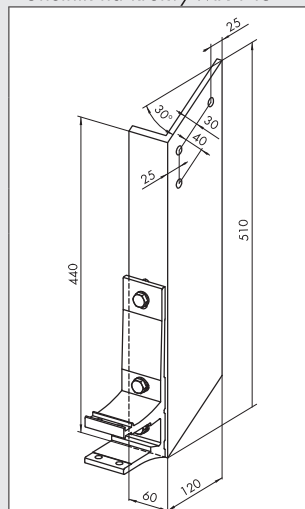

MONTÁŽ

STĚNA

Konzola do stěny

Počet otvorů 3
Otvor 14 × 24 mm

STROP

Konzola do stropu MK-136

Počet otvorů 2
Otvor 14 × 24 mm

KROKVVY

Úhelník na krokvy MK-145

Počet otvorů 3
Otvor 12 mm

STĚNA

Konzola do stěny s podložkou MK-103

Počet otvorů 3
Otvor 14 × 24 mm

MONTÁŽ DO STĚNY 0°–40°

MONTÁŽ DO STĚNY PŘEKŘÍŽENÁ RAMENA 0°–30°

MONTÁŽ DO STROPU 0°–40°

MONTÁŽ NA KROKVY

VÝŠKA

standardní sklon 15°

Počet konzol (do stěny nebo stropu):

Počet konzol												
šířka (mm)												
výsuv (mm)	1250–2000	2001–2250	2251–2500	2501–3000	3001–3750	3751–4000	4001–4250	4251–5000	5001–6000	6001–6500	6501–7000	
1500	2	2	2	2	2	2	3	3	3	3	3	
2000	2	2	2	2	2	2	3	3	3	3	3	
2500	2	2	2	2	2	2	3	3	3	5	6	
3000	2	2	2	2	2	2	3	5	5	5	6	
3500	–	–	2	2	4	4	5	5	5	5	6	
4000	–	–	–	4	4	4	5	5	5	5	6	
4500									5	5		
počet ramen	2	2	2	2	2	2	2	2	2	2	3	