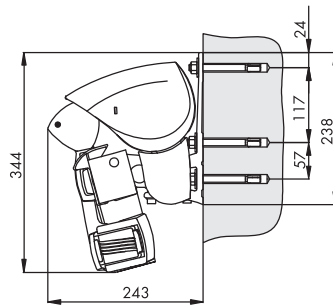

Úhelník na krokvy MK-145

Počet otvorů 3
Otvor 12 mm

STĚNA

Konzola do stěny s podložkou MK-103

Počet otvorů 3
Otvor 14 × 24 mm

MONTÁŽ DO STĚNY 0°–40°

MONTÁŽ DO STĚNY PŘEKŘÍŽENÁ RAMENA 0°–30°

MONTÁŽ DO STROPU 0°–40°

MONTÁŽ NA KROKVY

VÝŠKA

standardní sklon 15°

Počet konzol (do stěny nebo stropu):

Počet konzol												
šířka (mm)												
výsuv (mm)	1250–2000	2001–2250	2251–2500	2501–3000	3001–3750	3751–4000	4001–4250	4251–5000	5001–6000	6001–6500	6501–7000	
1500	2	2	2	2	2	2	3	3	3	3	3	
2000	2	2	2	2	2	2	3	3	3	3	3	
2500	2	2	2	2	2	2	3	3	3	5	6	
3000	2	2	2	2	2	2	3	5	5	5	6	
3500	–	–	2	2	4	4	5	5	5	5	6	
4000	–	–	–	4	4	4	5	5	5	5	6	
4500									5	5		
počet ramen	2	2	2	2	2	2	2	2	2	2	3	

Počet konzol						
šířka (mm)						
výsuv (mm)	7001–8000	8001–8500	8501–12000	12001–13000	13001–14000	
1500	4	6	6	6	6	
2000	4	6	6	6	6	
2500	4	6	6	10	12	
3000	4	6	10	10	12	
3500	8	10	10	10	12	
4000	8	10	10	10	12	
4500						
počet ramen	4	4	4	4	6	