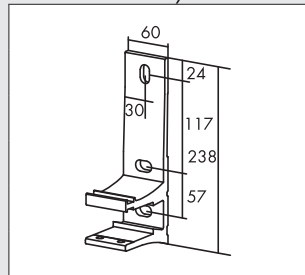

MONTÁŽ

STĚNA

Konzola do stěny

Počet otvorů 3
Otvor 14 × 24 mm

STROP

Konzola do stropu MK-136

Počet otvorů 2
Otvor 14 × 24 mm

KROKVVY

Úhelník na krokvy MK-145

Počet otvorů 3
Otvor 12 mm

STĚNA

Konzola do stěny s podložkou MK-103

Počet otvorů 3
Otvor 14 × 24 mm

MONTÁŽ DO STĚNY 0°–40°

MONTÁŽ DO STĚNY PŘEKŘÍŽENÁ RAMENA 0°–30°

MONTÁŽ DO STROPU 0°–40°

MONTÁŽ NA KROKVY

VÝŠKA

standardní sklon 15°

Počet konzol (do stěny nebo stropu):

Počet konzol												
šířka (mm)												
výsuv (mm)	1250–2000	2001–2250	2251–2500	2501–3000	3001–3750	3751–4000	4001–4250	4251–5000	5001–6000	6001–6500	6501–7000	
1500	2	2	2	2	2	2	3	3	3	3	3	
2000	2	2	2	2	2	2	3	3	3	3	3	
2500	2	2	2	2	2	2	3	3	3	5	6	
3000	2	2	2	2	2	2	3	5	5	5	6	
3500	–	–	2	2	4	4	5	5	5	5	6	
4000	–	–	–	4	4	4	5	5	5	5	6	
4500									5	5		
počet ramen	2	2	2	2	2	2	2	2	2	2	3	