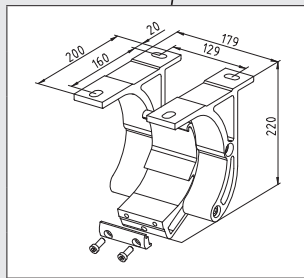

MONTÁŽ

STĚNA

Konzola do stěny

Počet otvorů 5
Otvor 14 × 24 mm

STROP

Konzola do stropu MK-136

Počet otvorů 4
Otvor 14 × 24 mm

KROKVVY

Úhelník na krokvy MK-145

Počet otvorů 3
Otvor 12 mm

STĚNA

Konzola do stěny s podložkou MK-103

Počet otvorů 5
Otvor 14 × 24 mm

MONTÁŽ DO STĚNY 5°-40°

MONTÁŽ DO STROPU 5°-40°

MONTÁŽ NA KROKVY

VÝŠKA

standardní sklon 15°

Počet konzol (do stěny nebo stropu):

výšuv (mm)	Počet konzol	
	šířka (mm)	
	2000-6000	6001-7000
1500	2	3
2000	2	3
2500	2	3
3000	2	3
3500	2	3