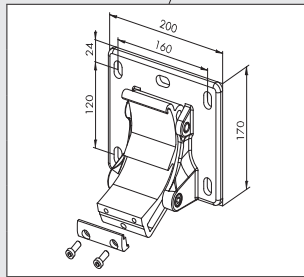

MONTÁŽ

STĚNA

Konzola do stěny

Počet otvorů 5
Otvor 14 × 24 mm

STROP

Konzola do stropu MK-136

Počet otvorů 4
Otvor 14 × 24 mm

KROKVVY

Úhelník na krokvy MK-145

Počet otvorů 3
Otvor 12 mm

STĚNA

Konzola do stěny s podložkou MK-103

Počet otvorů 5
Otvor 14 × 24 mm

MONTÁŽ DO STĚNY 5°-40°

MONTÁŽ DO STROPU 5°-40°

MONTÁŽ NA KROKVY