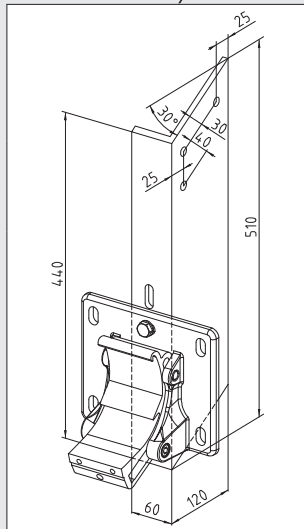

MONTÁŽ

STĚNA

Konzola do stěny

Počet otvorů 5
Otvor 14 × 24 mm

STROP

Konzola do stropu MK-136

Počet otvorů 4
Otvor 14 × 24 mm

KROKVVY

Úhelník na krokvy MK-145

Počet otvorů 3
Otvor 12 mm

STĚNA

Konzola do stěny s podložkou MK-103

Počet otvorů 5
Otvor 14 × 24 mm

MONTÁŽ DO STĚNY 5°-40°

MONTÁŽ DO STROPU 5°-40°

MONTÁŽ NA KROKVY