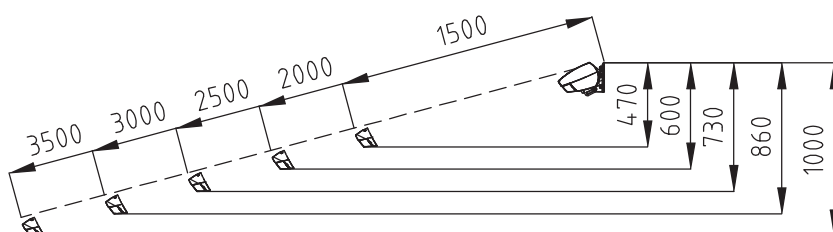

Úhelník na krokvy MK-145

Počet otvorů 3
Otvor 12 mm

STĚNA

Konzola do stěny s podložkou MK-103

Počet otvorů 5
Otvor 14 × 24 mm

MONTÁŽ DO STĚNY 5°-40°

MONTÁŽ DO STROPU 5°-40°

MONTÁŽ NA KROKVY

VÝŠKA

standardní sklon 15°

Počet konzol (do stěny nebo stropu):

výšuv (mm)	Počet konzol	
	šířka (mm)	
	2000-6000	6001-7000
1500	2	3
2000	2	3
2500	2	3
3000	2	3
3500	2	3