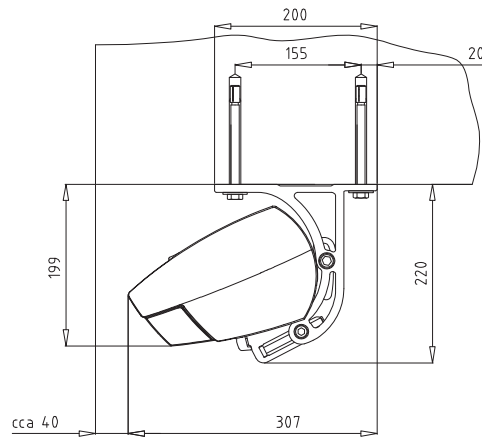

Úhelník na krokvy MK-145

Počet otvorů 3
Otvor 12 mm

STĚNA

Konzola do stěny s podložkou MK-103

Počet otvorů 5
Otvor 14 × 24 mm

MONTÁŽ DO STĚNY 5°-40°

MONTÁŽ DO STROPU 5°-40°

MONTÁŽ NA KROKVY

VÝŠKA

standardní sklon 15°

Počet konzol (do stěny nebo stropu):

výšuv (mm)	Počet konzol	
	šířka (mm)	
	2000-6000	6001-7000
1500	2	3
2000	2	3
2500	2	3
3000	2	3
3500	2	3