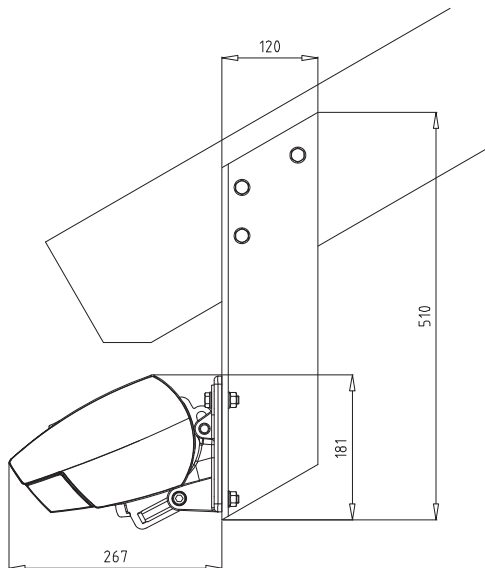

MONTÁŽ

STĚNA

Konzola do stěny

Počet otvorů 5
Otvor 14 × 24 mm

STROP

Konzola do stropu MK-136

Počet otvorů 4
Otvor 14 × 24 mm

KROKVVY

Úhelník na krokvy MK-145

Počet otvorů 3
Otvor 12 mm

STĚNA

Konzola do stěny s podložkou MK-103

Počet otvorů 5
Otvor 14 × 24 mm

MONTÁŽ DO STĚNY 5°-40°

MONTÁŽ DO STROPU 5°-40°

MONTÁŽ NA KROKVY

VÝŠKA

standardní sklon 15°

Počet konzol (do stěny nebo stropu):

výšuv (mm)	Počet konzol	
	šířka (mm)	
	2000-6000	6001-7000
1500	2	3
2000	2	3
2500	2	3
3000	2	3
3500	2	3