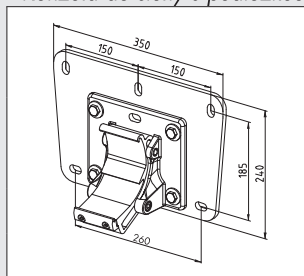

MONTÁŽ

STĚNA

Konzola do stěny

Počet otvorů 5
Otvor 14 × 24 mm

STROP

Konzola do stropu MK-136

Počet otvorů 4
Otvor 14 × 24 mm

KROKVVY

Úhelník na krokvy MK-145

Počet otvorů 3
Otvor 12 mm

STĚNA

Konzola do stěny s podložkou MK-103

Počet otvorů 5
Otvor 14 × 24 mm

MONTÁŽ DO STĚNY 5°-40°

MONTÁŽ DO STROPU 5°-40°

MONTÁŽ NA KROKVY