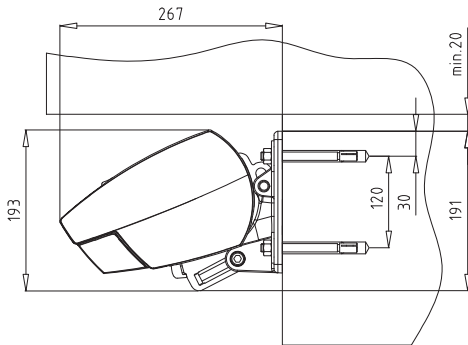

Úhelník na krokvy MK-145

Počet otvorů 3
Otvor 12 mm

STĚNA

Konzola do stěny s podložkou MK-103

Počet otvorů 5
Otvor 14 × 24 mm

MONTÁŽ DO STĚNY 5°-40°

MONTÁŽ DO STROPU 5°-40°

MONTÁŽ NA KROKVY

VÝŠKA

standardní sklon 15°

Počet konzol (do stěny nebo stropu):

výšuv (mm)	Počet konzol	
	šířka (mm)	
	2000-6000	6001-7000
1500	2	3
2000	2	3
2500	2	3
3000	2	3
3500	2	3