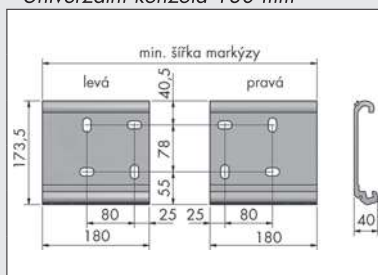

MONTÁŽ

STĚNA/STROP

Univerzální konzola 180 mm

Montáž do stěny: 5°–50° sklon

Montáž do stropu: 5°–50° sklon

Počet otvorů: 4

Otvor 14 × 24 mm

KROKVVY

Úhelník na krokvy s univerzální konzolou 80 mm MK-145

Počet otvorů: 3

Otvor 12 mm

STĚNA

Univerzální konzola 80 mm s podložkou MK-103

Počet otvorů: 3

Otvor 14 × 24 mm

MONTÁŽ DO STĚNY 5°–50°

MONTÁŽ DO STROPU 5°–50°

MONTÁŽ NA KROKVY

VÝŠKA

standardní sklon 15°

Počet konzol (do stěny nebo stropu):

Počet konzol	
výsuv (mm)	šířka (mm)
	2000–5500
1500	2
2000	2
2500	2
3000	2
3500	2