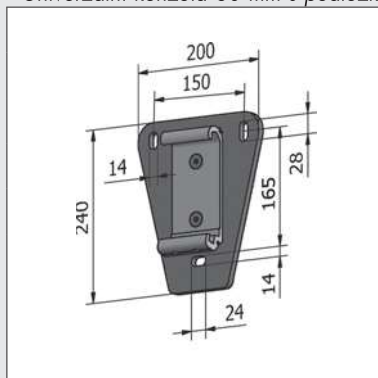

MONTÁŽ

STĚNA/STROP

Univerzální konzola 180 mm

Montáž do stěny: 5°–50° sklon

Montáž do stropu: 5°–50° sklon

Počet otvorů: 4

Otvor 14 × 24 mm

KROKVVY

Úhelník na krokvy s univerzální konzolou 80 mm MK-145

Počet otvorů: 3

Otvor 12 mm

STĚNA

Univerzální konzola 80 mm s podložkou MK-103

Počet otvorů: 3

Otvor 14 × 24 mm

MONTÁŽ DO STĚNY 5°–50°

MONTÁŽ DO STROPU 5°–50°

MONTÁŽ NA KROKVY

VÝŠKA

standardní sklon 15°

Počet konzol (do stěny nebo stropu):

Počet konzol	
výsuv (mm)	šířka (mm)
	2000–5500
1500	2
2000	2
2500	2
3000	2
3500	2