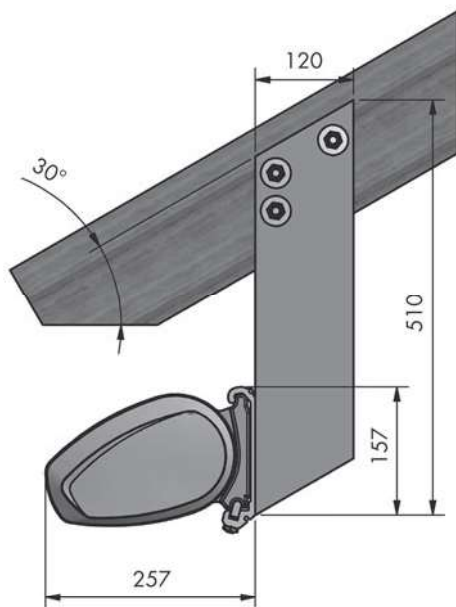

MONTÁŽ

STĚNA/STROP

Univerzální konzola 180 mm

Montáž do stěny: 5°–50° sklon

Montáž do stropu: 5°–50° sklon

Počet otvorů: 4

Otvor 14 × 24 mm

KROKVVY

Úhelník na krokvy s univerzální konzolou 80 mm MK-145

Počet otvorů: 3

Otvor 12 mm

STĚNA

Univerzální konzola 80 mm s podložkou MK-103

Počet otvorů: 3

Otvor 14 × 24 mm

MONTÁŽ DO STĚNY 5°–50°

MONTÁŽ DO STROPU 5°–50°

MONTÁŽ NA KROKVY

VÝŠKA

standardní sklon 15°

Počet konzol (do stěny nebo stropu):

Počet konzol	
výsuv (mm)	šířka (mm)
	2000–5500
1500	2
2000	2
2500	2
3000	2
3500	2