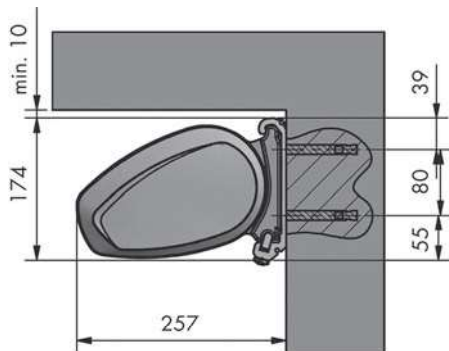

MONTÁŽ

STĚNA/STROP

Univerzální konzola 180 mm

Montáž do stěny: 5°–50° sklon

Montáž do stropu: 5°–50° sklon

Počet otvorů: 4

Otvor 14 × 24 mm

KROKVVY

Úhelník na krokvy s univerzální konzolou 80 mm MK-145

Počet otvorů: 3

Otvor 12 mm

STĚNA

Univerzální konzola 80 mm s podložkou MK-103

Počet otvorů: 3

Otvor 14 × 24 mm

MONTÁŽ DO STĚNY 5°–50°

MONTÁŽ DO STROPU 5°–50°

MONTÁŽ NA KROKVY

VÝŠKA

standardní sklon 15°

Počet konzol (do stěny nebo stropu):

Počet konzol	
výsuv (mm)	šířka (mm)
	2000–5500
1500	2
2000	2
2500	2
3000	2
3500	2