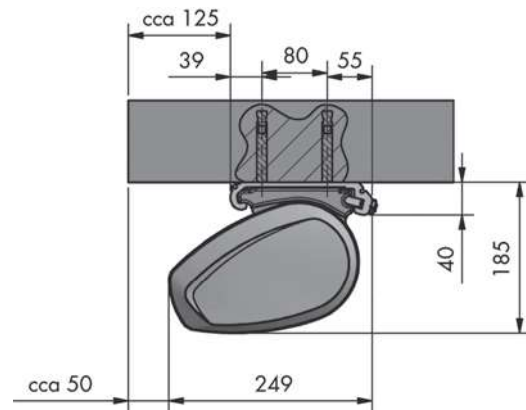

MONTÁŽ

STĚNA/STROP

Univerzální konzola 180 mm

Montáž do stěny: 5°–50° sklon

Montáž do stropu: 5°–50° sklon

Počet otvorů: 4

Otvor 14 × 24 mm

KROKVVY

Úhelník na krokvy s univerzální konzolou 80 mm MK-145

Počet otvorů: 3

Otvor 12 mm

STĚNA

Univerzální konzola 80 mm s podložkou MK-103

Počet otvorů: 3

Otvor 14 × 24 mm

MONTÁŽ DO STĚNY 5°–50°

MONTÁŽ DO STROPU 5°–50°

MONTÁŽ NA KROKVY

VÝŠKA

standardní sklon 15°

Počet konzol (do stěny nebo stropu):

Počet konzol	
výsuv (mm)	šířka (mm)
	2000–5500
1500	2
2000	2
2500	2
3000	2
3500	2