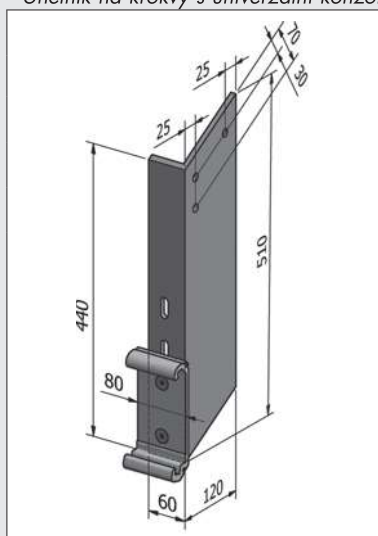

MONTÁŽ

STĚNA/STROP

Univerzální konzola 180 mm

Montáž do stěny: 5°–50° sklon

Montáž do stropu: 5°–50° sklon

Počet otvorů: 4

Otvor 14 × 24 mm

KROKVVY

Úhelník na krokvy s univerzální konzolou 80 mm MK-145

Počet otvorů: 3

Otvor 12 mm

STĚNA

Univerzální konzola 80 mm s podložkou MK-103

Počet otvorů: 3

Otvor 14 × 24 mm

MONTÁŽ DO STĚNY 5°–50°

MONTÁŽ DO STROPU 5°–50°

MONTÁŽ NA KROKVY

VÝŠKA

standardní sklon 15°

Počet konzol (do stěny nebo stropu):

Počet konzol	
výsuv (mm)	šířka (mm)
	2000–5500
1500	2
2000	2
2500	2
3000	2
3500	2