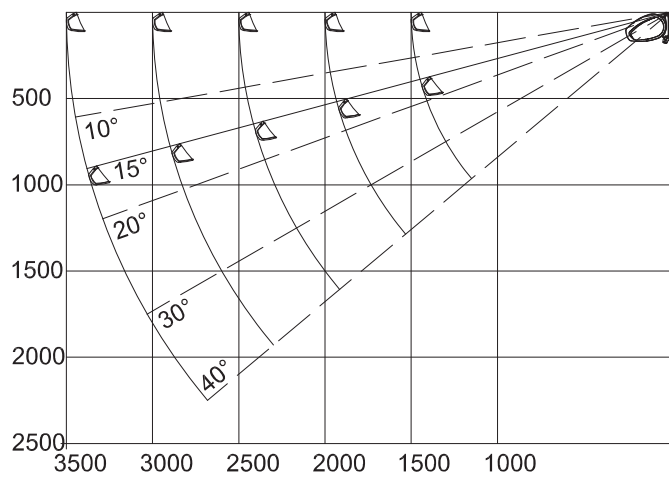

MONTÁŽ DO STROPU 5°–50°

MONTÁŽ NA KROKVY

VÝŠKA

standardní sklon 15°

Počet konzol (do stěny nebo stropu):

Počet konzol	
výsuv (mm)	šířka (mm)
	2000–5500
1500	2
2000	2
2500	2
3000	2
3500	2