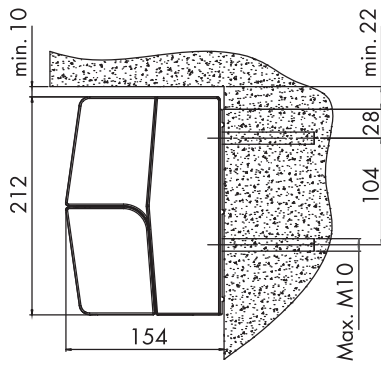

7

Otvor

12 × 20 mm

Výsuv	Počet a velikost konzol
1500 mm	3 × 200 mm
2000 mm	3 × 200 mm
2500 mm	2 × 300 mm, 1 × 200 mm
3000 mm	2 × 300 mm, 1 × 200 mm
3500 mm	2 × 500 mm, 1 × 200 mm

STROP

Konzola do stropu (200 mm) MK-136

Počet otvorů

3

Otvor

14 mm

MONTÁŽ DO STĚNY 5°-40°

MONTÁŽ DO STROPU 5°-40°

VÝŠKA

standardní sklon 15°