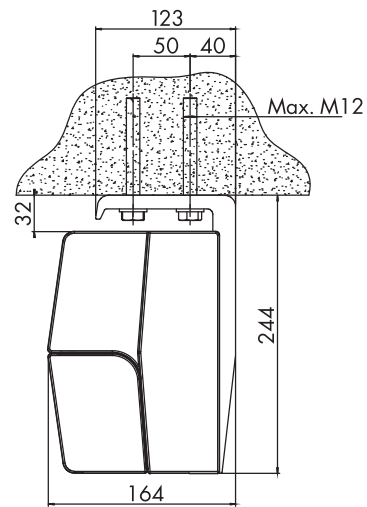

7

Otvor

12 × 20 mm

Výsuv	Počet a velikost konzol
1500 mm	3 × 200 mm
2000 mm	3 × 200 mm
2500 mm	2 × 300 mm, 1 × 200 mm
3000 mm	2 × 300 mm, 1 × 200 mm
3500 mm	2 × 500 mm, 1 × 200 mm

STROP

Konzola do stropu (200 mm) MK-136

Počet otvorů

3

Otvor

14 mm

MONTÁŽ DO STĚNY 5°-40°

MONTÁŽ DO STROPU 5°-40°

VÝŠKA

standardní sklon 15°