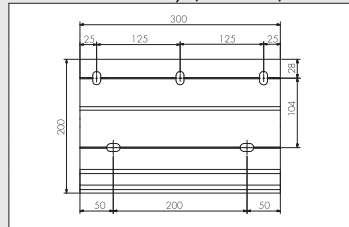

MONTÁŽ

STĚNA

Konzola do stěny (200 mm)

Počet otvorů

3

Otvor

12 × 20 mm

STĚNA

Konzola do stěny (300 mm)

Počet otvorů

5

Otvor

12 × 20 mm

STĚNA

Konzola do stěny (500 mm)

Počet otvorů

7

Otvor

12 × 20 mm

Výsuv	Počet a velikost konzol
1500 mm	3 × 200 mm
2000 mm	3 × 200 mm
2500 mm	2 × 300 mm, 1 × 200 mm
3000 mm	2 × 300 mm, 1 × 200 mm
3500 mm	2 × 500 mm, 1 × 200 mm

STROP

Konzola do stropu (200 mm) MK-136

Počet otvorů

3

Otvor

14 mm

MONTÁŽ DO STĚNY 5°-40°

MONTÁŽ DO STROPU 5°-40°

VÝŠKA

standardní sklon 15°