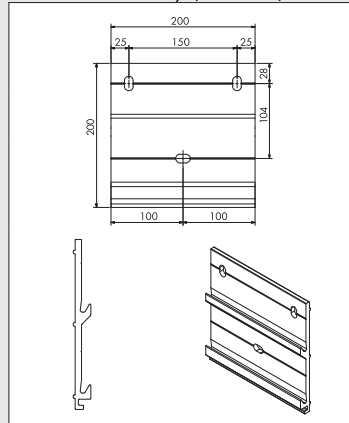

MONTÁŽ

STĚNA

Konzola do stěny (200 mm)

Počet otvorů

3

Otvor

12 × 20 mm

STĚNA

Konzola do stěny (300 mm)

Počet otvorů

5

Otvor

12 × 20 mm

STĚNA

Konzola do stěny (500 mm)

Počet otvorů

7

Otvor

12 × 20 mm

Výsuv	Počet a velikost konzol
1500 mm	3 × 200 mm
2000 mm	3 × 200 mm
2500 mm	2 × 300 mm, 1 × 200 mm
3000 mm	2 × 300 mm, 1 × 200 mm
3500 mm	2 × 500 mm, 1 × 200 mm

STROP

Konzola do stropu (200 mm) MK-136

Počet otvorů

3

Otvor

14 mm

MONTÁŽ DO STĚNY 5°-40°

MONTÁŽ DO STROPU 5°-40°

VÝŠKA

standardní sklon 15°