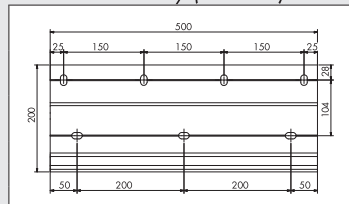

Konzola do stěny (300 mm)

Počet otvorů

5

Otvor

12 × 20 mm

STĚNA

Konzola do stěny (500 mm)

Počet otvorů

7

Otvor

12 × 20 mm

Výsuv	Počet a velikost konzol
1500 mm	3 × 200 mm
2000 mm	3 × 200 mm
2500 mm	2 × 300 mm, 1 × 200 mm
3000 mm	2 × 300 mm, 1 × 200 mm
3500 mm	2 × 500 mm, 1 × 200 mm

STROP

Konzola do stropu (200 mm) MK-136

Počet otvorů

3

Otvor

14 mm

MONTÁŽ DO STĚNY 5°-40°

MONTÁŽ DO STROPU 5°-40°

VÝŠKA

standardní sklon 15°