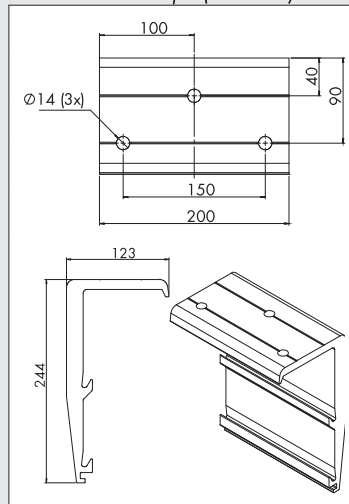

7

Otvor

12 × 20 mm

Výsuv	Počet a velikost konzol
1500 mm	3 × 200 mm
2000 mm	3 × 200 mm
2500 mm	2 × 300 mm, 1 × 200 mm
3000 mm	2 × 300 mm, 1 × 200 mm
3500 mm	2 × 500 mm, 1 × 200 mm

STROP

Konzola do stropu (200 mm) MK-136

Počet otvorů

3

Otvor

14 mm

MONTÁŽ DO STĚNY 5°-40°

MONTÁŽ DO STROPU 5°-40°

VÝŠKA

standardní sklon 15°