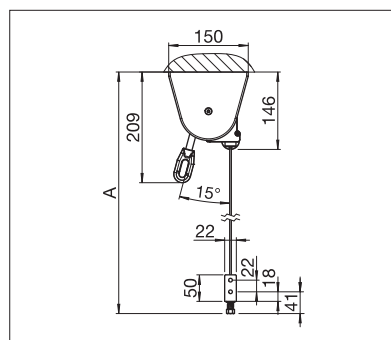

US3510

min. 40 cm
max. 400 cm

min. 40 cm
max. 250 cm

max. 50 km/h

US3910

min. 40 cm
max. 450 cm

min. 40 cm
max. 400 cm*

*s ocelovým lankem / tyčkami
do max. 300 cm výšky

Technické údaje o rozměrech v mm

US3510 Montáž na stěnu

US3910 Montáž do stropu

US3910 Nasazená montáž na stěnu

EN 13561

POŽADOVANÁ
REGISTRACE

COLOURS

Objevte mnoho možností při výběru barvy konstrukce.