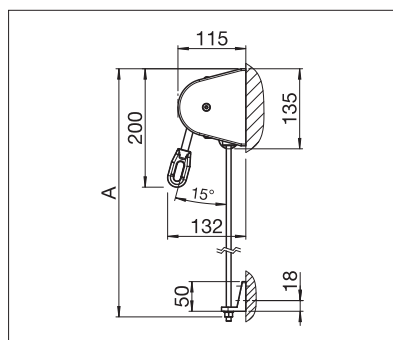

US3510

min. 40 cm
max. 400 cm

min. 40 cm
max. 250 cm

max. 50 km/h

US3910

min. 40 cm
max. 450 cm

min. 40 cm
max. 400 cm*

*s ocelovým lankem / tyčkami
do max. 300 cm výšky

Technické údaje o rozměrech v mm

US3510 Montáž na stěnu

US3910 Montáž do stropu

US3910 Nasazená montáž na stěnu

EN 13561

POŽADOVANÁ
REGISTRACE

COLOURS

Objevte mnoho možností při výběru barvy konstrukce.