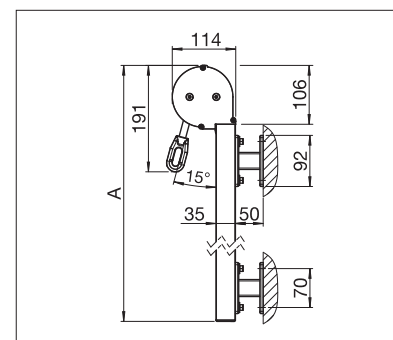

US3510

min. 40 cm
max. 400 cm

min. 40 cm
max. 250 cm

max. 50 km/h

US3910

min. 40 cm
max. 450 cm

min. 40 cm
max. 400 cm*

*s ocelovým lankem / tyčkami
do max. 300 cm výšky

Technické údaje o rozměrech v mm

US3510 Montáž na stěnu

US3910 Montáž do stropu

US3910 Nasazená montáž na stěnu

EN 13561

POŽADOVANÁ
REGISTRACE

COLOURS

Objevte mnoho možností při výběru barvy konstrukce.