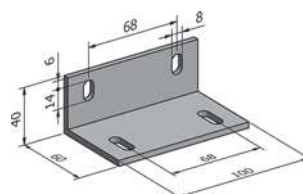

MONTÁŽ

Vodící lišta s klipovou konzolí

Vodící lišta s distanční konzolí MK-436

Vodící lišta s úhelníkem do ostění MK-403

Vodící lišta s úhelníkem do ostění MK-439

ROZMĚRY

KONZOLY

Klipová konzola do stropů

Distanční konzola

Úhelník do ostění MK-403

Úhelník do ostění MK-439

DISTANČNÍ KONZOLY PRO SVISLOU MONTÁŽ