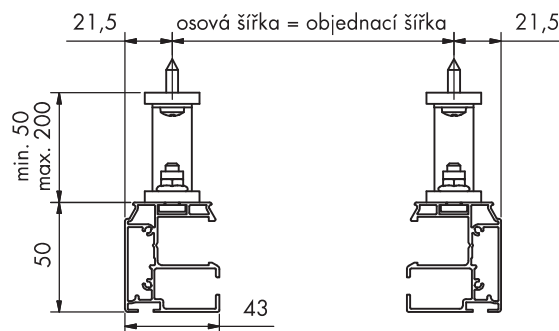

MONTÁŽ

Vodící lišta s klipovou konzolí

Vodící lišta s distanční konzolí MK-436

Vodící lišta s úhelníkem do ostění MK-403

Vodící lišta s úhelníkem do ostění MK-439

ROZMĚRY

KONZOLY

Klipová konzola do stropů