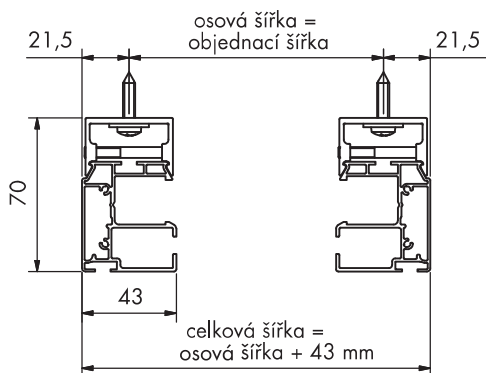

MONTÁŽ

Vodící lišta s klipovou konzolí

Vodící lišta s distanční konzolí MK-436

Vodící lišta s úhelníkem do ostění MK-403

Vodící lišta s úhelníkem do ostění MK-439

ROZMĚRY

KONZOLY

Klipová konzola do stropů

Distanční konzola

Úhelník do ostění MK-403

Úhelník do ostění MK-439

DISTANČNÍ KONZOLY PRO SVISLOU MONTÁŽ