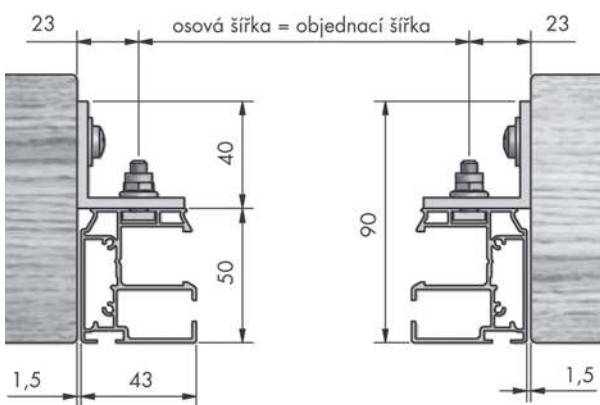

MONTÁŽ

Vodící lišta s klipovou konzolí

Vodící lišta s distanční konzolí MK-436

Vodící lišta s úhelníkem do ostění MK-403

Vodící lišta s úhelníkem do ostění MK-439

ROZMĚRY

KONZOLY

Klipová konzola do stropů

Distanční konzola

Úhelník do ostění MK-403

Úhelník do ostění MK-439

DISTANČNÍ KONZOLY PRO SVISLOU MONTÁŽ