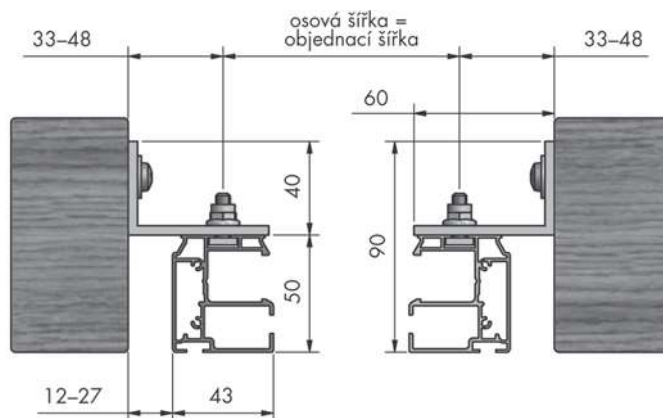

MONTÁŽ

Vodící lišta s klipovou konzolí

Vodící lišta s distanční konzolí MK-436

Vodící lišta s úhelníkem do ostění MK-403

Vodící lišta s úhelníkem do ostění MK-439

ROZMĚRY

KONZOLY

Klipová konzola do stropů

Distanční konzola

Úhelník do ostění MK-403

Úhelník do ostění MK-439

DISTANČNÍ KONZOLY PRO SVISLOU MONTÁŽ