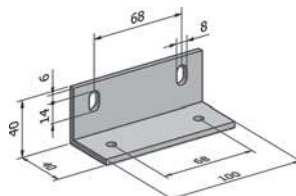

MONTÁŽ

Vodící lišta s klipovou konzolí

Vodící lišta s distanční konzolí MK-436

Vodící lišta s úhelníkem do ostění MK-403

Vodící lišta s úhelníkem do ostění MK-439

ROZMĚRY

KONZOLY

Klipová konzola do stropů

Distanční konzola

Úhelník do ostění MK-403

Úhelník do ostění MK-439

DISTANČNÍ KONZOLY PRO SVISLOU MONTÁŽ