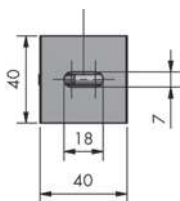

MONTÁŽ

Vodící lišta s klipovou konzolí

Vodící lišta s distanční konzolí MK-436

Vodící lišta s úhelníkem do ostění MK-403

Vodící lišta s úhelníkem do ostění MK-439

ROZMĚRY

KONZOLY

Klipová konzola do stropů