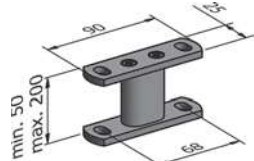

MONTÁŽ

Vodící lišta s klipovou konzolí

Vodící lišta s distanční konzolí MK-436

Vodící lišta s úhelníkem do ostění MK-403

Vodící lišta s úhelníkem do ostění MK-439

ROZMĚRY

KONZOLY

Klipová konzola do stropů

Distanční konzola

Úhelník do ostění MK-403

Úhelník do ostění MK-439

DISTANČNÍ KONZOLY PRO SVISLOU MONTÁŽ