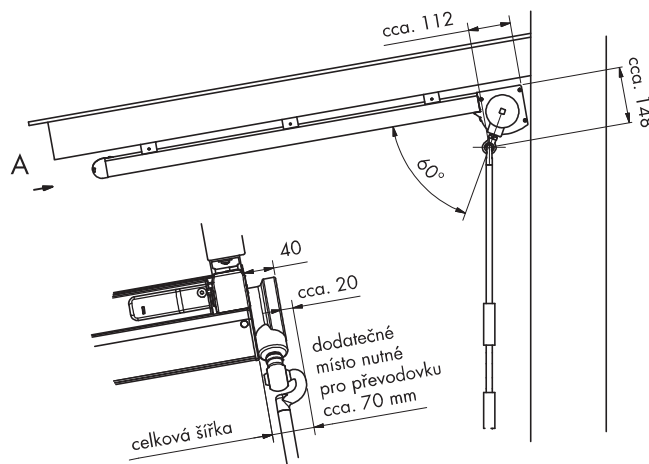

MONTÁŽ

Vodící lišta s klipovou konzolí

Vodící lišta s distanční konzolí MK-436

Vodící lišta s úhelníkem do ostění MK-403

Vodící lišta s úhelníkem do ostění MK-439

ROZMĚRY

KONZOLY

Klipová konzola do stropů

Distanční konzola

Úhelník do ostění MK-403

Úhelník do ostění MK-439

DISTANČNÍ KONZOLY PRO SVISLOU MONTÁŽ