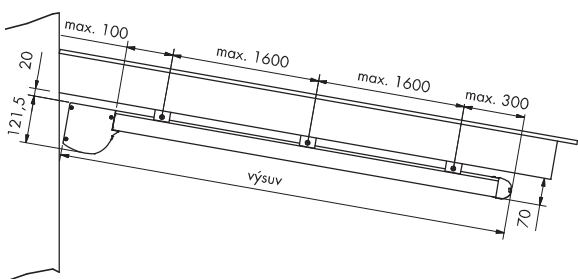

MONTÁŽ

Vodící lišta s klipovou konzolí

Vodící lišta s distanční konzolí MK-436

Vodící lišta s úhelníkem do ostění MK-403

Vodící lišta s úhelníkem do ostění MK-439

ROZMĚRY

KONZOLY

Klipová konzola do stropů

Distanční konzola

Úhelník do ostění MK-403

Úhelník do ostění MK-439

DISTANČNÍ KONZOLY PRO SVISLOU MONTÁŽ