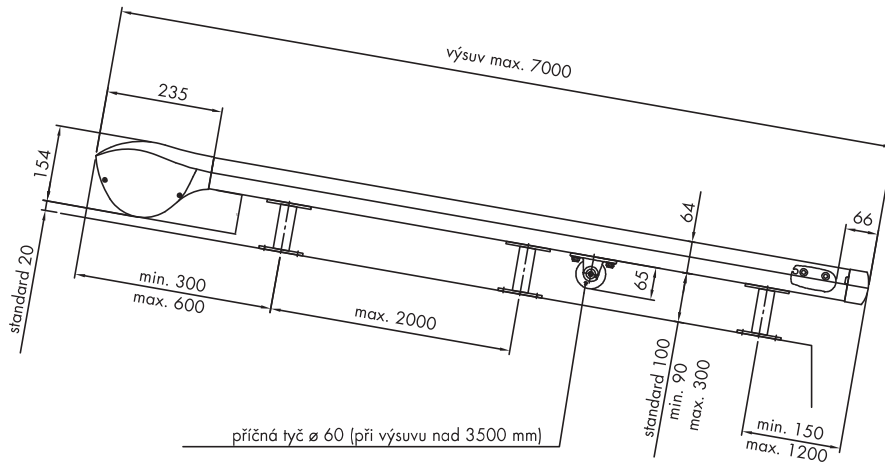

KONZOLY

Standardní konzola

Úhelník do ostění MK-439

ROZMĚRY XLINE XLE/XLD

ROZMĚRY XLINE XLE/XLD

Jednodílná markýza

Dvoudílná markýza

Řadová markýza

**Jednodílná markýza
s úhelníkem do ostění**

**Dvoudílná markýza
s distanční konzolou U-XL**