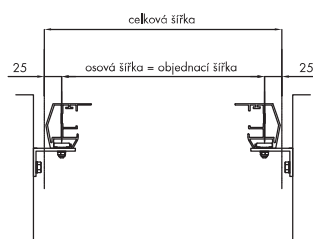

KONZOLY

Standardní konzola

Úhelník do ostění MK-439

ROZMĚRY XLINE XLE/XLD

ROZMĚRY XLINE XLE/XLD

Jednodílná markýza

Dvoudílná markýza

Řadová markýza

**Jednodílná markýza
s úhelníkem do ostění**

**Dvoudílná markýza
s distanční konzolou U-XL**