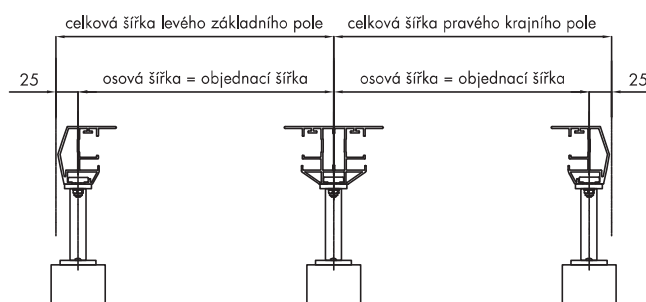

KONZOLY

Standardní konzola

Úhelník do ostění MK-439

ROZMĚRY XLINE XLE/XLD

ROZMĚRY XLINE XLE/XLD

Jednodílná markýza

Dvoudílná markýza

Řadová markýza

**Jednodílná markýza
s úhelníkem do ostění**

**Dvoudílná markýza
s distanční konzolou U-XL**