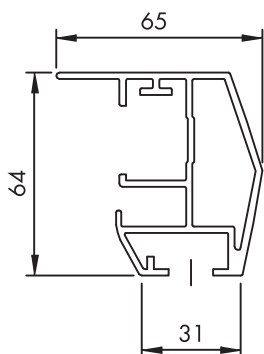

VODÍCÍ LIŠTY

Vodící lišta

Středová vodící lišta

MONTÁŽ XLINE XLE/XLD

Vodící lišta s distanční konzolou

Středová vodící lišta s distanční konzolou

**Vodící lišta s distanční konzolou
U-XL MK-441**

**Vodící lišta s úhelníkem do ostění
MK-439**

KONZOLY

Standardní konzola

Úhelník do ostění MK-439

ROZMĚRY XLINE XLE/XLD

ROZMĚRY XLINE XLE/XLD

Jednodílná markýza

Dvoudílná markýza

Řadová markýza

**Jednodílná markýza
s úhelníkem do ostění**

**Dvoudílná markýza
s distanční konzolou U-XL**