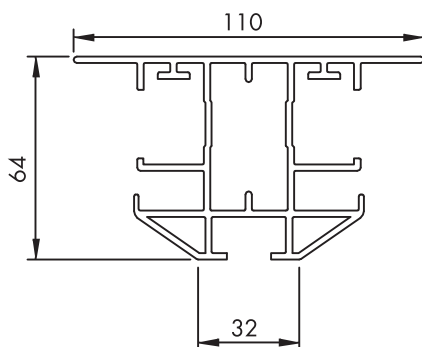

VODÍCÍ LIŠTY

Vodící lišta

Středová vodící lišta

MONTÁŽ XLINE XLE/XLD

Vodící lišta s distanční konzolou

Středová vodící lišta s distanční konzolou

**Vodící lišta s distanční konzolou
U-XL MK-441**

**Vodící lišta s úhelníkem do ostění
MK-439**

KONZOLY

Standardní konzola

Úhelník do ostění MK-439

ROZMĚRY XLINE XLE/XLD

ROZMĚRY XLINE XLE/XLD

Jednodílná markýza

Dvoudílná markýza

Řadová markýza

**Jednodílná markýza
s úhelníkem do ostění**

**Dvoudílná markýza
s distanční konzolou U-XL**