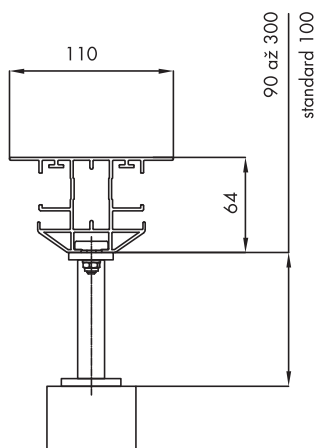

VODÍCÍ LIŠTY

Vodící lišta

Středová vodící lišta

MONTÁŽ XLINE XLE/XLD

Vodící lišta s distanční konzolou

Středová vodící lišta s distanční konzolou

**Vodící lišta s distanční konzolou
U-XL MK-441**

**Vodící lišta s úhelníkem do ostění
MK-439**

KONZOLY

Standardní konzola

Úhelník do ostění MK-439

ROZMĚRY XLINE XLE/XLD

ROZMĚRY XLINE XLE/XLD

Jednodílná markýza

Dvoudílná markýza

Řadová markýza

**Jednodílná markýza
s úhelníkem do ostění**

**Dvoudílná markýza
s distanční konzolou U-XL**