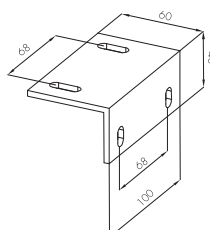

VODÍCÍ LIŠTY

Vodící lišta

Středová vodící lišta

MONTÁŽ XLINE XLE/XLD

Vodící lišta s distanční konzolou

Středová vodící lišta s distanční konzolou

**Vodící lišta s distanční konzolou
U-XL MK-441**

**Vodící lišta s úhelníkem do ostění
MK-439**

KONZOLY

Standardní konzola

Úhelník do ostění MK-439

ROZMĚRY XLINE XLE/XLD

ROZMĚRY XLINE XLE/XLD

Jednodílná markýza

Dvoudílná markýza

Řadová markýza

**Jednodílná markýza
s úhelníkem do ostění**

**Dvoudílná markýza
s distanční konzolou U-XL**