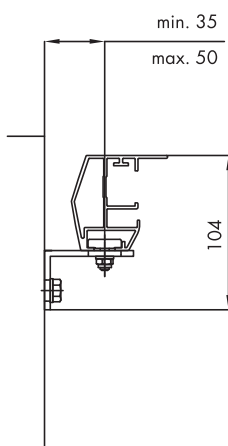

VODÍCÍ LIŠTY

Vodící lišta

Středová vodící lišta

MONTÁŽ XLINE XLE/XLD

Vodící lišta s distanční konzolou

Středová vodící lišta s distanční konzolou

**Vodící lišta s distanční konzolou
U-XL MK-441**

**Vodící lišta s úhelníkem do ostění
MK-439**

KONZOLY

Standardní konzola

Úhelník do ostění MK-439

ROZMĚRY XLINE XLE/XLD

ROZMĚRY XLINE XLE/XLD

Jednodílná markýza

Dvoudílná markýza

Řadová markýza