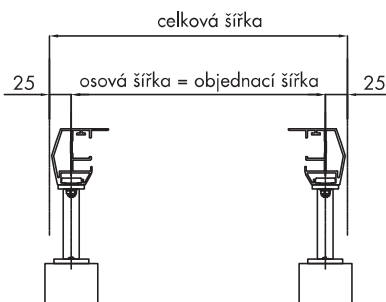

KONZOLY

Standardní konzola

Úhelník do ostění MK-439

ROZMĚRY XLINE XLE/XLD

ROZMĚRY XLINE XLE/XLD

Jednodílná markýza

Dvoudílná markýza

Řadová markýza

**Jednodílná markýza
s úhelníkem do ostění**

**Dvoudílná markýza
s distanční konzolou U-XL**