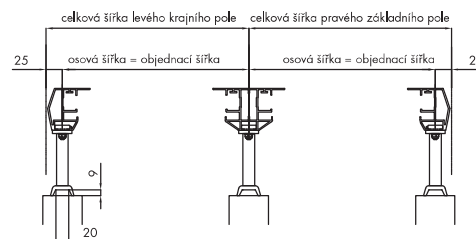

KONZOLY

Standardní konzola

Úhelník do ostění MK-439

ROZMĚRY XLINE XLE/XLD

ROZMĚRY XLINE XLE/XLD

Jednodílná markýza

Dvoudílná markýza

Řadová markýza

**Jednodílná markýza
s úhelníkem do ostění**

**Dvoudílná markýza
s distanční konzolou U-XL**