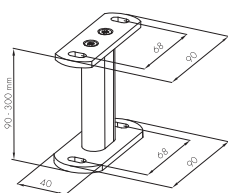

VODÍCÍ LIŠTY

Vodící lišta

Středová vodící lišta

MONTÁŽ XLINE XLE/XLD

Vodící lišta s distanční konzolou

Středová vodící lišta s distanční konzolou

**Vodící lišta s distanční konzolou
U-XL MK-441**

**Vodící lišta s úhelníkem do ostění
MK-439**

KONZOLY

Standardní konzola

Úhelník do ostění MK-439

ROZMĚRY XLINE XLE/XLD

ROZMĚRY XLINE XLE/XLD

Jednodílná markýza

Dvoudílná markýza

Řadová markýza

**Jednodílná markýza
s úhelníkem do ostění**

**Dvoudílná markýza
s distanční konzolou U-XL**