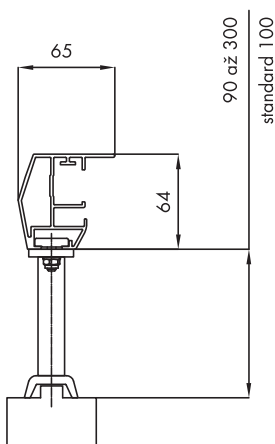

VODÍCÍ LIŠTY

Vodící lišta

Středová vodící lišta

MONTÁŽ XLINE XLE/XLD

Vodící lišta s distanční konzolou

Středová vodící lišta s distanční konzolou

**Vodící lišta s distanční konzolou
U-XL MK-441**

**Vodící lišta s úhelníkem do ostění
MK-439**

KONZOLY

Standardní konzola

Úhelník do ostění MK-439

ROZMĚRY XLINE XLE/XLD

ROZMĚRY XLINE XLE/XLD

Jednodílná markýza

Dvoudílná markýza

Řadová markýza

**Jednodílná markýza
s úhelníkem do ostění**

**Dvoudílná markýza
s distanční konzolou U-XL**