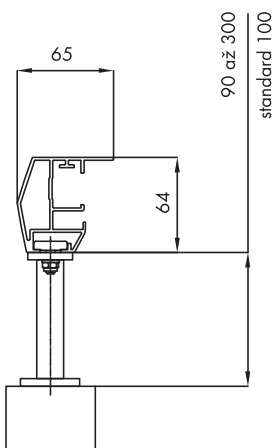

VODÍCÍ LIŠTY

Vodící lišta

Středová vodící lišta

MONTÁŽ XLINE XLE/XLD

Vodící lišta s distanční konzolou

Středová vodící lišta s distanční konzolou

**Vodící lišta s distanční konzolou
U-XL MK-441**

**Vodící lišta s úhelníkem do ostění
MK-439**

KONZOLY

Standardní konzola

Úhelník do ostění MK-439

ROZMĚRY XLINE XLE/XLD

ROZMĚRY XLINE XLE/XLD

Jednodílná markýza

Dvoudílná markýza

Řadová markýza