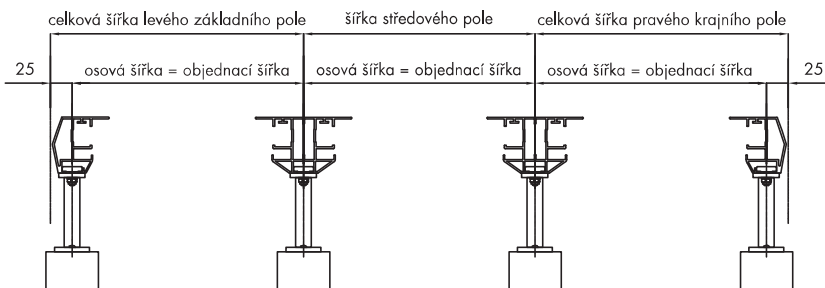

KONZOLY

Standardní konzola

Úhelník do ostění MK-439

ROZMĚRY XLINE XLE/XLD

ROZMĚRY XLINE XLE/XLD

Jednodílná markýza

Dvoudílná markýza

Řadová markýza

**Jednodílná markýza
s úhelníkem do ostění**

**Dvoudílná markýza
s distanční konzolou U-XL**